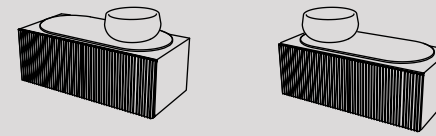

Modelli disponibili Available models

113 x 52 x h 40
Delfo mobile con ante frontali in listelli di massello triangolari
Delfo cabinet with front door in solid triangular strips