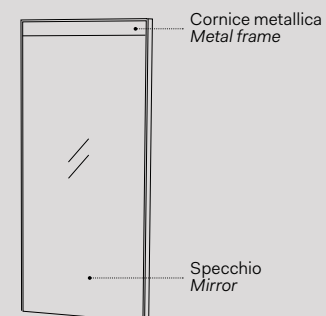

Modelli disponibili Available models

SPECCHIO ELLE TONDA Elle Tonda mirror

l. 50 cm
p. 4 cm
h. 110 cm

ELSPT