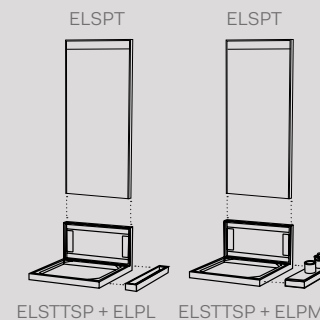

Elle Tonda

Vedi collezione / See collection pag. 54

Modelli disponibili Available models

Lavabo e alzatina in ceramica
Ceramic Washbasin and back splash

Struttura, portasciugamani, barra, cornice specchio
Framework, towel rail, tray framework mirror