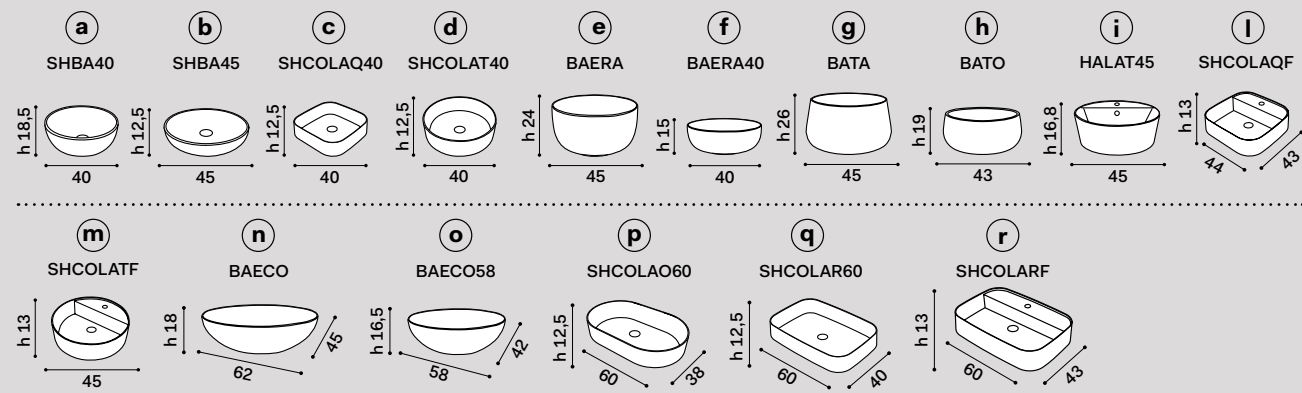

misura piano countertop measurements	lavabi washbasins	composizioni * compositions
90 x 48	a b d e f g h	23 24 25 26 27 N.B. 27: composizione possibile solo con rubinetto a parete composition only possible with wall-mounted tap
	i m	28 29 30 N.B. 28 - 29 - 30: composizioni possibili solo con rubinetto sul lavabo compositions only possible with tap on washbasin
	l	31 32 33 N.B. 29: composizione possibile solo con rubinetto sul lavabo compositions only possible with tap on washbasin N.B. 32 - 33: composizione possibile solo con rubinetto a parete, senza foro rubinetto sul lavabo composition only possible with wall-mounted tap, without tap hole on washbasin
	c	34 35 36 N.B. 34 - 35 - 36: composizioni possibili solo con rubinetto a parete compositions only possible with wall-mounted tap
	r	37 N.B. 37: composizione possibile solo con rubinetto sul lavabo composition only possible with tap on washbasin
	n o p q	38 N.B. 38: composizione possibile solo con rubinetto a parete composition only possible with wall-mounted tap

LEGENDA

* Il numero della **COMPOSIZIONE** che va riportato sul modulo d'ordine a pag. 61 definisce: \ The COMPOSITION number, that you must indicate on the Order Module on page 61, defines:

- misura del piano \ countertop measurements
- posizione del lavabo \ washbasin position
- posizione del foro rubinetto opzionale \ position of optional tap hole

POSIZIONE FORO RUBINETTO OPZIONALE
position of optional tap

N.B.
I piani nascono senza foro rubinetto (predisposizione rubinetto a parete). Il foro rubinetto sul piano può essere effettuato su richiesta con supplemento di prezzo. \ The countertops are produced without tap holes (predispositioned to wall taps). On request and for an extra charge, the tap hole can be positioned on the countertop.