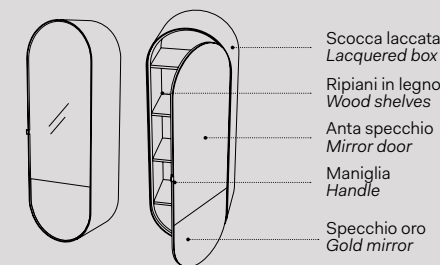

Modelli disponibili Available models

SPECCHIO CONTENITORE ELIO Elio mirror cabinet

l. 50 cm
p. 31 cm
h. 145 cm

(versione bicolore con apertura destra o sinistra
bicolour glass with right or left side opening

SPELCLDX \ SPELCLSX