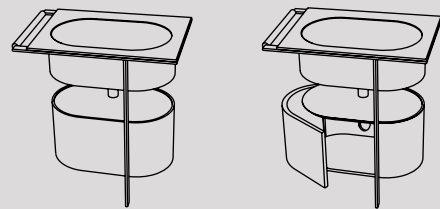

Kyros

Vedi collezione / See collection pag. 64

Modelli disponibili Available models

78,5 x 50 x h 85

Kyros con mobile e portasciugamani
Kyros with cabinet and towel rail

Lavabo in ceramica Ceramic washbasin