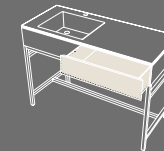

Milano

Milano senza cassetiera
Milano without drawers
120 X 50 x 85 h