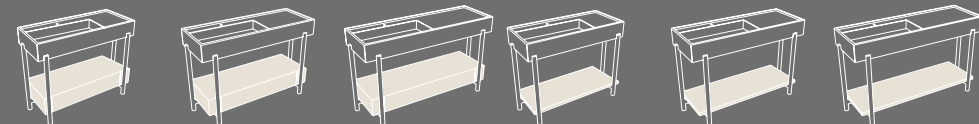

Sella

Sella lavabo con elemento portaoggetti
Sella washbasin with storage unit
110 X 48 x 20 h

Otto pouf tondo
Otto round pouf
40 X 40 x 43 h

Lavabi con mobile Washbasins with cabinet

Plinio

Plinio 85
Lavabo con cassetto
Washbasin with drawer
cm 85 x 46 x 83 h