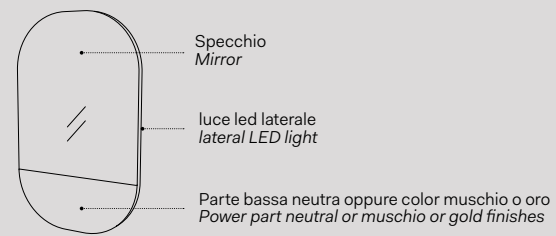

Installazione
Installation

SPEOL \ SPEOBL