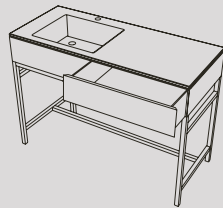

Milano

Vedi collezione / See collection pag. 74

Modelli disponibili Available models

120 x 50 x h85

Milano