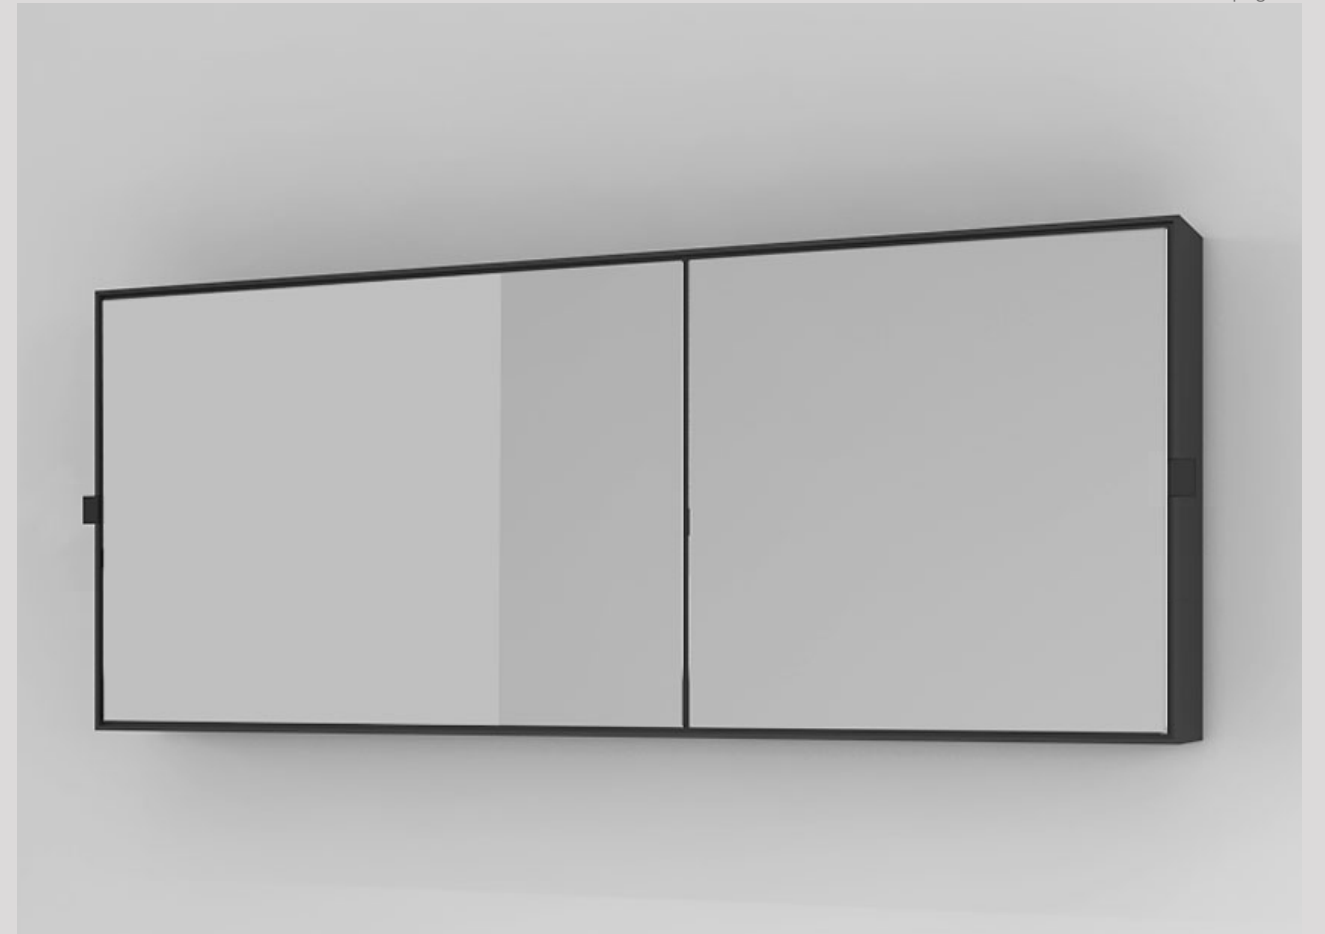

Simple Box

Specchio Simple Tall Box / Simple Tall Box Mirror
Vedi collezione / See collection pag. 82

Modelli disponibili Available models

SPECCHIO CONTENITORE SIMPLE BOX Simple Box mirror cabinet

l. 90 cm
p. 12 cm
h. 45 cm

SPSB