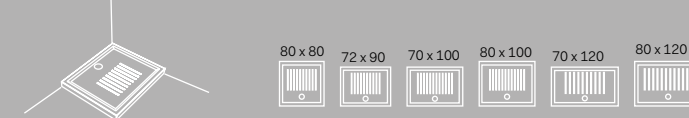

Sessanta H7

piatto doccia in ceramica h7
h7 ceramic shower tray