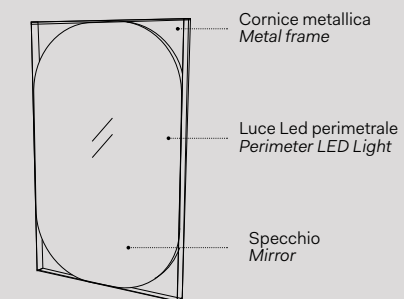

Modelli disponibili Available models

SPECCHIO ELLE TONDA Elle Tonda mirror

l. 50 cm
p. 4 cm
h. 110 cm

ELSPT

SPECCHIO ELLE OVALE Elle Ovale mirror

l. 70 cm
p. 4 cm
h. 110 cm

ELSPO

Installazione Installation