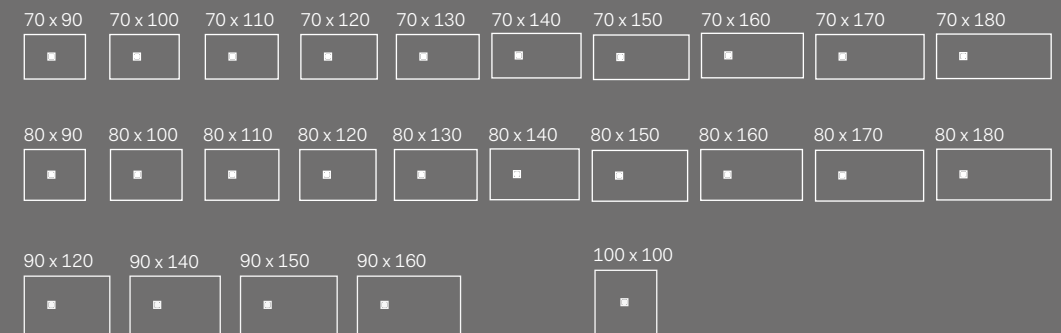

Piatti doccia

Shower trays

Piatti doccia

Shower trays

Infinito H3

piatto doccia in ceramica h3
h3 ceramic shower tray

Sessanta H6

piatto doccia in ceramica h6
h6 ceramic shower tray

Sessanta H7

piatto doccia in ceramica h7
h7 ceramic shower tray