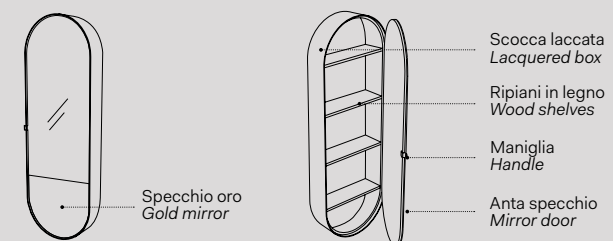

Modelli disponibili Available models

SPECCHIO CONTENITORE ELIO Elio mirror cabinet

l. 50 cm
p. 15 cm
h. 145 cm

versione bicolore con apertura destra o sinistra
bicolour glass with right or left side opening

SPELSCLDX / SPELSCLSX