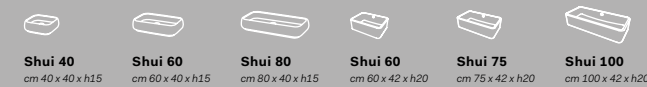

Minimo tondo
cm 25 x h11,5

Minimo quadrato
cm 25 x 25 x h11,5

Le giare
cm 60 x 45 x h14,5

Fluid 45
cm 60 x 45 x h14,5

Fluid 60
cm 60 x 40 x h14,5

Amedeo Tondo
cm 45 x h17

Amedeo Ovale
65 x 45 x h17

Shui 40
cm 40 x 40 x h15