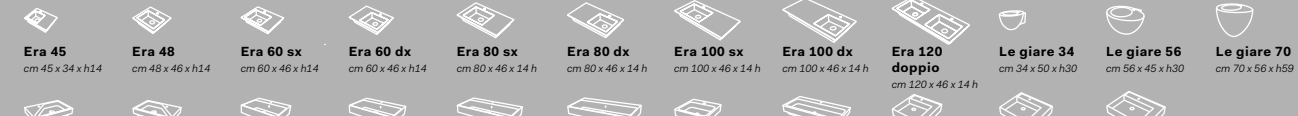

Quadrato 28
cm 28 x 28 x h11,5

Shui Comfort Quadrato 44
cm 44 x 43 x h13

Shui Comfort Rettangolare
cm 60 x 43 x h13

Le giare 34
cm 34 x 50 x h30

Le giare 56
cm 56 x 45 x h30

Le giare 70
cm 70 x 56 x h59

Era 45
cm 45 x 34 x h14

Era 48
cm 48 x 46 x h14

Era 60 sx
cm 60 x 46 x h14

Era 60 dx
cm 60 x 46 x h14

Era 80 sx
cm 80 x 46 x h14

Era 80 dx
cm 80 x 46 x h14

Era 100 sx
cm 100 x 46 x 14 h

Era 100 dx
cm 100 x 46 x 14 h

Era 120 doppio
cm 120 x 46 x 14 h