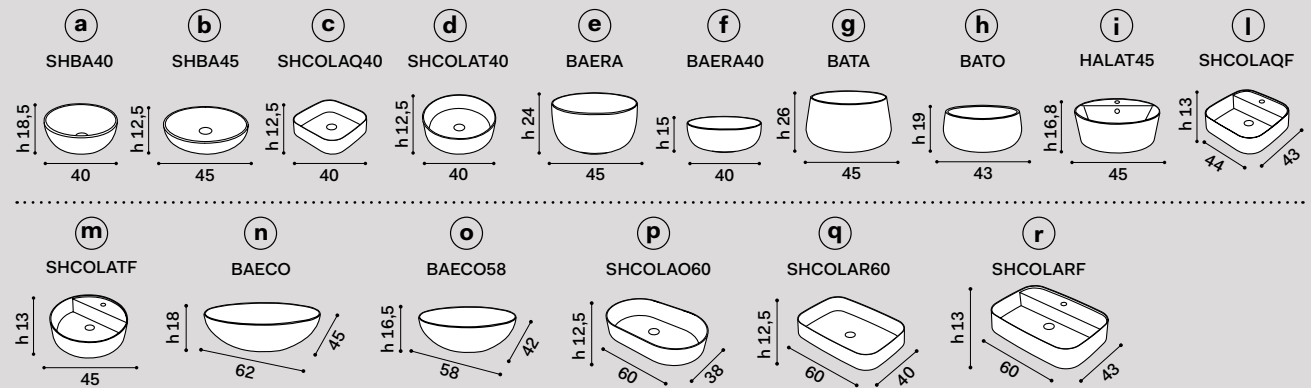

misura mobile \ cabinet measurements	lavabi \ washbasins	composizioni* \ compositions
50 x 48 x h37 mobile con 1 cassetto \ cabinet with one drawers	a b d e f g h	4 5
	i m	6 N.B. 6: composizione possibile solo con rubinetto sul lavabo composition only possible with tap on washbasin
	c	7 N.B. 7: composizione possibile solo con rubinetto a parete composition only possible with wall-mounted tap
	l	8 N.B. 8: composizione possibile solo con rubinetto a parete, senza foro rubinetto sul lavabo composition only possible with wall-mounted tap, without tap hole on washbasin