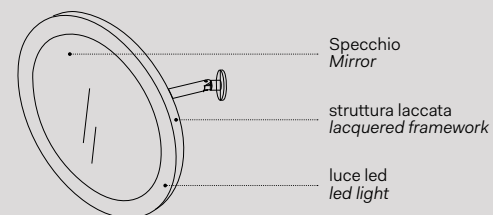

Pluto

Specchio tondo a parete Pluto / Pluto, wall-hung mirror
Vedi collezione / See collection pag. 82

Modelli disponibili Available models

SPECCHIO PLUTO
con o senza luce led
Pluto mirror with or without led light
Ø40 x 29 cm

PLSP/PLSPL

Laccature scocca Box lacquering

1. Nero Matt / Matt Black
   - Bronzo Spazzolato
     Brushed Bronze
2. Le terre di Cielo
   Le terre di Cielo
3. Talco
   - Cemento

Installazione Installation

Polifemo

Specchio Polifemo con luce led / Polifemo Mirror with led light
Vedi collezione / See collection pag. 82

Modelli disponibili Available models

SPECCHIO POLIFEMO
con luce led
Polifemo mirror with led light

l. 90 cm
p. 7 cm
h. 60 cm

versione specchio reversibile
reversible mirror version
POSPL

Laccature scocca Box lacquering

1. Nero Matt / Matt Black
   - Bronzo Spazzolato
     Brushed Bronze
2. Le terre di Cielo
   Le terre di Cielo
3. Talco
   - Cemento

Installazione Installation