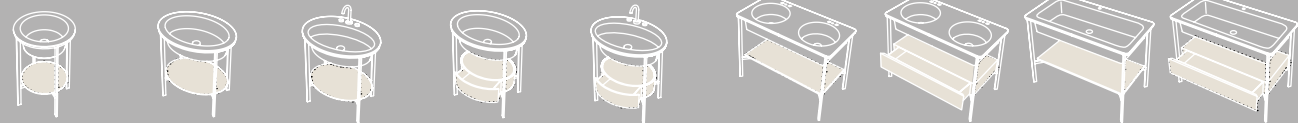

Lavabi con mobile Washbasins with cabinet

pg. 120

I Catini

Catino tondo
Con piano.
Catino tondo with shelf
cm 50 x 83 h

Catino ovale
Con piano.
Catino ovale with shelf
cm 70 x 50 x 83 h

Catino ovale monoforo.
Catino ovale with 1 hole
cm 70 x 50 x 83 h

Catino ovale con cassetto.
Catino ovale with 1 hole with drawer
cm 70 x 50 x 83 h

Catino doppio
Con piano.
Catino doppio with shelf
cm 110 x 58,5 x 83 h

Catino doppio con cassetto.
Catino doppio with drawer
cm 110 x 58,5 x 83 h

Catino rettangolare
Con piano.
Catino rettangolare with shelf
cm 110 x 58,5 x 83 h

Catino rettangolare con cassetto.
Catino rettangolare with drawer
cm 110 x 58,5 x 83 h

Milano