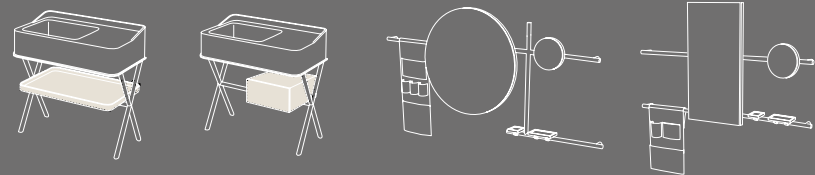

Lavabi con mobile Washbasins with cabinet

Siwa

Siwa lavabo con vassoio
Siwa washbasin with tray
92 X 51 x 89 h

Siwa lavabo con cassetto
Siwa washbasin with drawer
92 X 51 x 89 h

Siwa specchio tonda
Siwa round mirror
210 X 10 x 103 h

Siwa specchio rettangolare
Siwa rectangular mirror
154 X 10 x 110 h

Kyros