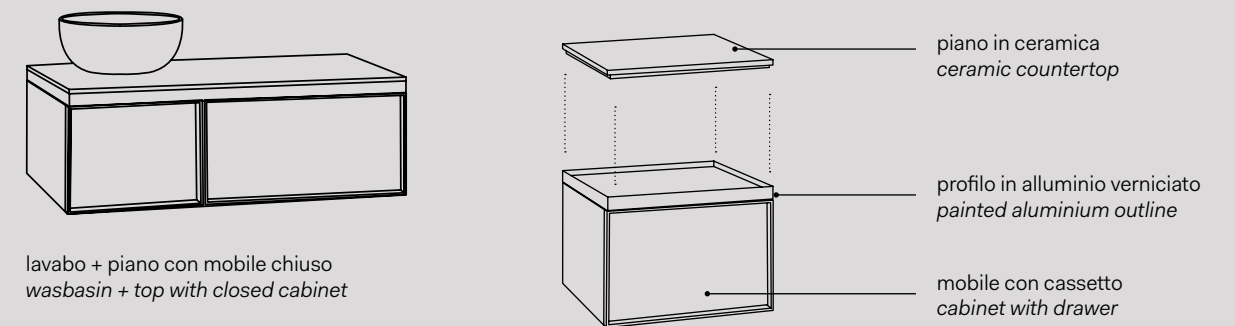

Multiplo mobile chiuso *Multiplo closed cabinet*

N.B. portasciugamani non installabili nella versione con mobile chiuso
towel rail can not be installed in the version with a closed cabinet