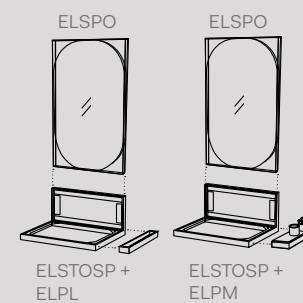

Colori / Colors:
Le Terre di Cielo

- Talco
- Arenaria
- Pomice
- Avena
- Brina
- Lino
- Basalto
- Agave
- Lavagna
- Muschio
- Cemento
- Polvere
- Fango
- Cipria
- Cacao
- Canapa

Acciaio - Verniciature
Steel - Coating

- Nero Matt
- Bronzo Spazzolato
- Cemento

Accessori
Accessories

Livingtec
Livingtec

- Bianco Matt

Laccature
Lacquers

- Talco
- Pomice
- Brina
- Basalto
- Cemento
- Arenaria
- Avena
- Muschio

Essenze
Wooden finishes

- Rovere Naturale
- Rovere Sbiancato
- Rovere Grigio
- Rovere Nero

○ ○ ○
Monoforo predisposto 3 fori
With 1 hole prepared 3 holes

●
Senza foro su richiesta
No tap hole on request

☒
Senza troppopieno
Without overflow

⌋
Installazione sospesa su struttura
Wall-hung installation (only with framework)

predisposizione fori rubinetteria \ predisposition of tap holes