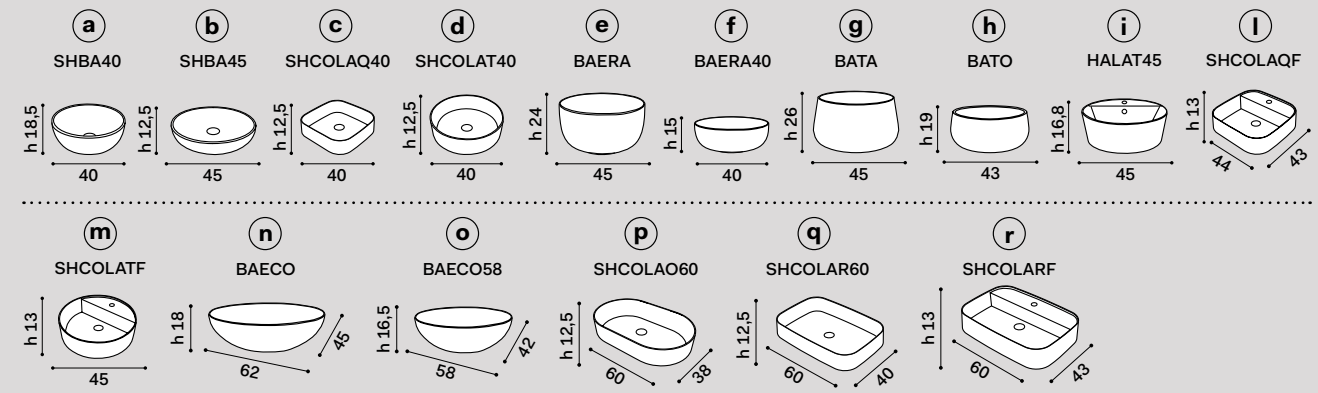

misura piano countertop measurements	lavabi washbasins	composizioni * compositions
70 x 48	a b d e f g h	9 10 11 12 N.B. 13 - 14 - 15: composizioni possibili solo con rubinetto sul lavabo compositions only possible with tap on washbasin
	i l m	13 14 15
	c	16 17 18 N.B. 16 - 17 - 18: composizioni possibili solo con rubinetto a parete compositions only possible with wall-mounted tap
	n o p	19 20
	r	21 N.B. 21: composizione possibile solo con rubinetto sul lavabo composition only possible with tap on washbasin
	q	22 N.B. 22: composizione possibile solo con rubinetto a parete composition only possible with wall-mounted tap

LEGENDA *

Il numero della **COMPOSIZIONE** che va riportato sul modulo d'ordine a pag. 61 definisce: \ The COMPOSITION number, that you must indicate on the Order Module on page 61, defines:

- misura del piano \ countertop measurements
- posizione del lavabo \ washbasin position
- posizione del foro rubinetto opzionale \ position of optional tap hole

POSIZIONE FORO RUBINETTO OPZIONALE
position of optional tap

N.B. I piani nascono senza foro rubinetto (predisposizione rubinetto a parete). Il foro rubinetto sul piano può essere effettuato su richiesta con supplemento di prezzo. \ The countertops are produced without tap holes (predispositioned to wall taps). On request and for an extra charge, the tap hole can be positioned on the countertop.

LEGENDA *

Il numero della **COMPOSIZIONE** che va riportato sul modulo d'ordine a pag. 61 definisce: \ The COMPOSITION number, that you must indicate on the Order Module on page 61, defines:

- misura del piano \ countertop measurements
- posizione del lavabo \ washbasin position
- posizione del foro rubinetto opzionale \ position of optional tap hole

POSIZIONE FORO RUBINETTO OPZIONALE
position of optional tap

N.B. I piani nascono senza foro rubinetto (predisposizione rubinetto a parete). Il foro rubinetto sul piano può essere effettuato su richiesta con supplemento di prezzo. \ The countertops are produced without tap holes (predispositioned to wall taps). On request and for an extra charge, the tap hole can be positioned on the countertop.