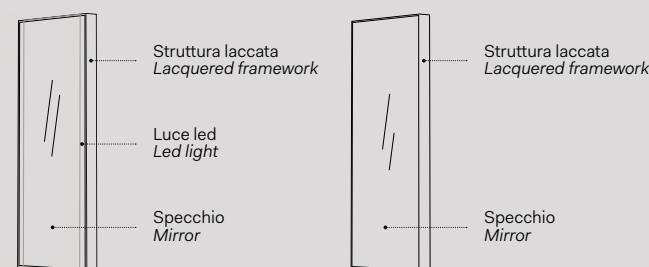

Argo

Specchio Argo a muro / *Argo wall-mounted mirror*
Vedi collezione / *See collection* pag. 82

Modelli disponibili Available models

SPECCHIO ARGO
A parete con o senza luce led
Argo wall-mounted mirror, with or without led light

l. 40 cm
p. 5 cm
h. 95 cm

ARSPSA/ARSPSAL

Laccature scocca Box lacquering

- Nero Matt / *Matt Black*
- Bronzo Spazzolato
  Brushed Bronze

Le terre di Cielo
Le terre di Cielo

- Talco
- Cemento

Installazione Installation

Sospesa
wall-hung

Argo

Specchio Argo a soffitto / *Argo ceiling-mounted mirror*
Vedi collezione / *See collection* pag. 82

Modelli disponibili Available models

SPECCHIO ARGO
Telescopico con o senza luce led (asta regolabile di 5 in 5 cm)
Extendable Argo mirror with or without led lighting
(adjustable pole 5 in 5 cm)

l. 40 cm
p. 5 cm

ARSP/ARSPL

Laccature scocca Box lacquering

- Nero Matt / *Matt Black*
- Bronzo Spazzolato
  Brushed Bronze

Le terre di Cielo
Le terre di Cielo

- Talco
- Cemento

Installazione Installation

A soffitto
Ceiling installation