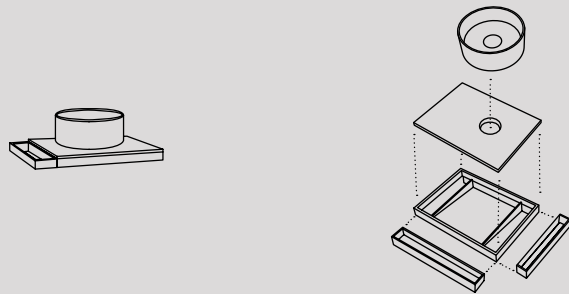

Multiplo

Vedi collezione / See collection pag. 84

Modelli disponibili
Available models

Minimultiplo lavabo Minimo + piano
Washbasin Minimo + countertop

40 x 29