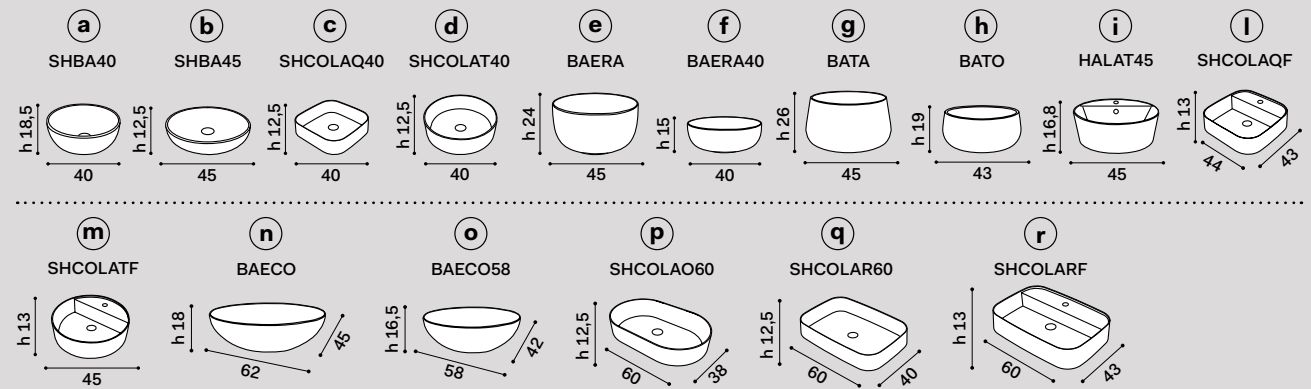

misura mobile \\ countertop measurements	lavabi \\ washbasins	composizioni * \\ compositions
50 x 48 x h39	a b d e f g h	4 5
	i m	6 N.B. 6: composizione possibile solo con rubinetto sul lavabo composition only possible with tap on washbasin
	c	7 N.B. 7: composizione possibile solo con rubinetto a parete composition only possible with wall-mounted tap
	l	8 N.B. 8: composizione possibile solo con rubinetto a parete, senza foro rubinetto sul lavabo composition only possible with wall-mounted tap, without tap hole on washbasin