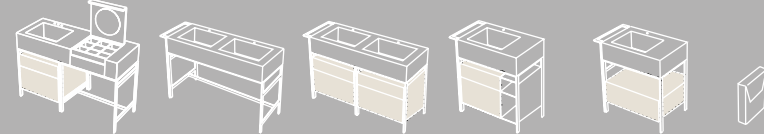

I Narcisi

Narciso vanity
cm 130 x 50 x 83 h

Narciso doppio
cm 113 x 50 x 83 h

Narciso doppio con cassettiere
Narciso doppio with drawers
cm 113 x 50 x 83 h

Narciso mini con cassettiere e box porta oggetti
Narciso mini with drawers and storage box
cm 76 x 50 x 83 h

Narciso mini con cassetto
Narciso mini with drawer
cm 76 x 50 x 83 h

Sacca in cuoio narciso
Narciso leather bag
cm 45 x 14 x 50 h