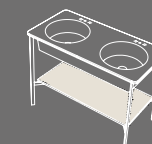

Catino doppio
Con piano.
Catino doppio with shelf
110 X 58,5 x 83 h