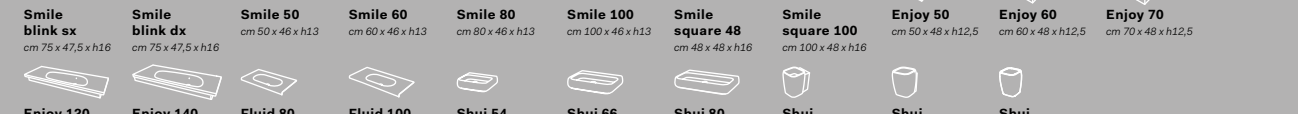

Era 45
cm 45 x 34 x h14

Era 48
cm 48 x 46 x h14

Era 60 sx
cm 60 x 46 x h14

Era 60 dx
cm 60 x 46 x h14

Era 80 sx
cm 80 x 46 x h14

Era 80 dx
cm 80 x 46 x h14

Era 100 sx
cm 100 x 46 x 14 h

Era 100 dx
cm 100 x 46 x 14 h

Era 120 doppio
cm 120 x 46 x 14 h

Smile blink sx
cm 75 x 47,5 x h16

Smile blink dx
cm 75 x 47,5 x h16

Smile 50
cm 50 x 46 x h13

Smile 60
cm 60 x 46 x h13

Smile 80
cm 80 x 46 x h13

Smile 100
cm 100 x 46 x h13

Smile square 48
cm 48 x 48 x h16

Smile square 100
cm 100 x 48 x h16

Enjoy 50
cm 50 x 48 x h12,5

Enjoy 60
cm 60 x 48 x h12,5

Enjoy 70
cm 70 x 48 x h12,5

Enjoy 120
cm 120 x 48 x h13

Enjoy 140
cm 140 x 48 x h13

Fluid 80
cm 80 x 48 x h15

Fluid 100
cm 100 x 48 x h15

Shui 54
cm 54 x 48,5 x h15

Shui 66
cm 66 x 48,5 x h15

Shui 80
cm 80 x 48,5 x h15

Shui
Mezza colonna monoforo
Half column with one hole
cm 36 x 46 x h45

Shui
Mezza colonna half column
cm 36 x 39 x h45

Shui
Mezza colonna d'appoggio
Half column on top
cm 36 x 36 x h45