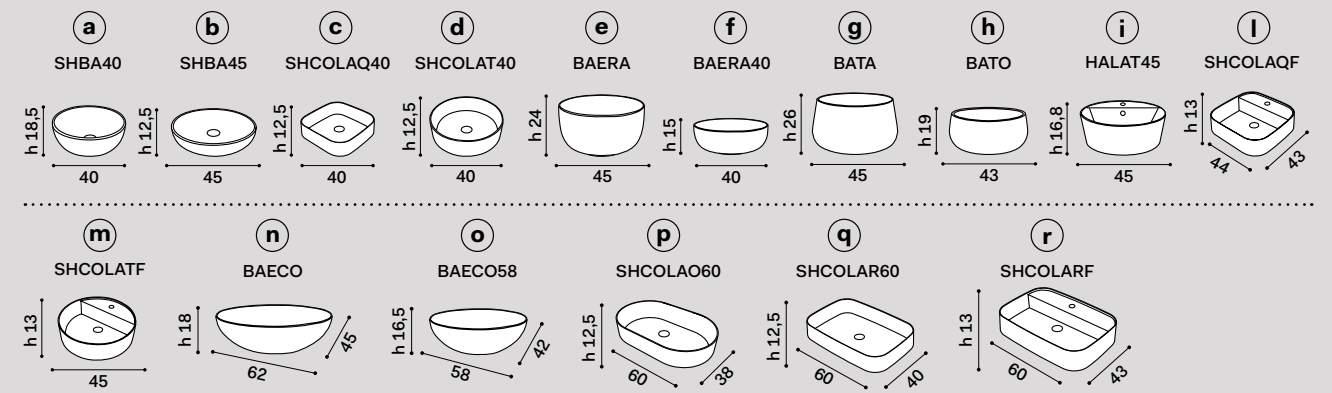

misura mobile cabinet measurements		lavabi washbasins	composizioni *	
90 x 48 x h39		a b d e f g h		N.B. 27: composizione possibile solo con rubinetto a parete composition only possible with wall-mounted tap
		i m		N.B. 28 - 29 - 30: composizioni possibili solo con rubinetto sul lavabo compositions only possible with tap on washbasin
		l		N.B. 29: composizione possibile solo con rubinetto sul lavabo compositions only possible with tap on washbasin N.B. 32 - 33: composizione possibile solo con rubinetto a parete, senza foro rubinetto sul lavabo composition only possible with wall-mounted tap, without tap hole on washbasin
		c		N.B. 34 - 35 - 36: composizioni possibili solo con rubinetto a parete compositions only possible with wall-mounted tap
		r		N.B. 37: composizione possibile solo con rubinetto sul lavabo composition only possible with tap on washbasin
		n o p q		N.B. 38: composizione possibile solo con rubinetto a parete composition only possible with wall-mounted tap

misura mobile cabinet measurements		lavabi washbasins	composizioni *	
120 x 48 x h39		a b d e f g h		
		i l m		N.B. 44 - 45 - 46 - 47: composizioni possibili solo con rubinetto sul lavabo compositions only possible with tap on washbasin
		c		N.B. 98 - 99 - 100 - 101: composizioni possibili solo con rubinetto a parete compositions only possible with wall-mounted tap
		n o p		
		q		N.B. 59 - 60 - 61: composizioni possibili solo con rubinetto a parete compositions only possible with wall-mounted tap
		r		N.B. 62 - 63 - 64: composizioni possibili solo con rubinetto sul lavabo compositions only possible with tap on washbasin

LEGENDA

* Il numero della **COMPOSIZIONE** che va riportato sul modulo d'ordine a pag. 69 definisce: \ The COMPOSITION number, that you must indicate on the Order Module on page 69, defines:

- misura del mobile \ cabinet measurements
- posizione del lavabo \ washbasin position
- posizione del foro rubinetto opzionale \ position of optional tap hole

POSIZIONE FORO RUBINETTO OPZIONALE

\ position of optional tap

N.B. I piani nascono senza foro rubinetto (predisposizione rubinetto a parete). Il foro rubinetto sul piano può essere effettuato su richiesta con supplemento di prezzo. \ The countertops are produced without tap holes (predispositioned to wall taps). On request and for an extra charge, the tap hole can be positioned on the countertop.

LEGENDA

* Il numero della **COMPOSIZIONE** che va riportato sul modulo d'ordine a pag. 69 definisce: \ The COMPOSITION number, that you must indicate on the Order Module on page 69, defines:

- misura del mobile \ cabinet measurements
- posizione del lavabo \ washbasin position
- posizione del foro rubinetto opzionale \ position of optional tap hole

POSIZIONE FORO RUBINETTO OPZIONALE

\ position of optional tap