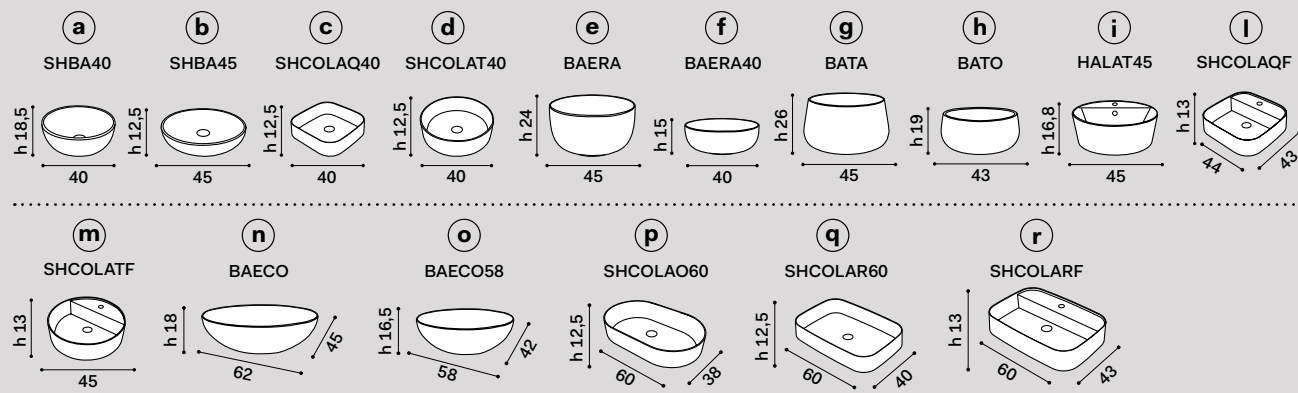

misura mobile cabinet measurements		lavabi washbasins	composizioni *	
90 x 48 x h39		a b d e f g h		N.B. 27: composizione possibile solo con rubinetto a parete composition only possible with wall-mounted tap
		i m		N.B. 28 - 29 - 30: composizioni possibili solo con rubinetto sul lavabo compositions only possible with tap on washbasin
		l		N.B. 29: composizione possibile solo con rubinetto sul lavabo compositions only possible with tap on washbasin N.B. 32 - 33: composizione possibile solo con rubinetto a parete, senza foro rubinetto sul lavabo composition only possible with wall-mounted tap, without tap hole on washbasin
		c		N.B. 34 - 35 - 36: composizioni possibili solo con rubinetto a parete compositions only possible with wall-mounted tap
		r		N.B. 37: composizione possibile solo con rubinetto sul lavabo composition only possible with tap on washbasin
		n o p q		N.B. 38: composizione possibile solo con rubinetto a parete composition only possible with wall-mounted tap

misura mobile cabinet measurements		lavabi washbasins	composizioni *	
120 x 48 x h39		a b d e f g h		
		i l m		N.B. 44 - 45 - 46 - 47: composizioni possibili solo con rubinetto sul lavabo compositions only possible with tap on washbasin
		c		N.B. 98 - 99 - 100 - 101: composizioni possibili solo con rubinetto a parete compositions only possible with wall-mounted tap
		n o p		
		q		N.B. 59 - 60 - 61: composizioni possibili solo con rubinetto a parete compositions only possible with wall-mounted tap
		r		N.B. 62 - 63 - 64: composizioni possibili solo con rubinetto sul lavabo compositions only possible with tap on washbasin

LEGENDA

* Il numero della **COMPOSIZIONE** che va riportato sul modulo d'ordine a pag. 69 definisce: \ The COMPOSITION number, that you must indicate on the Order Module on page 69, defines:

- misura del mobile \ cabinet measurements
- posizione del lavabo \ washbasin position
- posizione del foro rubinetto opzionale \ position of optional tap hole

POSIZIONE FORO RUBINETTO OPZIONALE

\ position of optional tap

N.B. I piani nascono senza foro rubinetto (predisposizione rubinetto a parete). Il foro rubinetto sul piano può essere effettuato su richiesta con supplemento di prezzo. \ The countertops are produced without tap holes (predispositioned to wall taps). On request and for an extra charge, the tap hole can be positioned on the countertop.

LEGENDA

* Il numero della **COMPOSIZIONE** che va riportato sul modulo d'ordine a pag. 69 definisce: \ The COMPOSITION number, that you must indicate on the Order Module on page 69, defines:

- misura del mobile \ cabinet measurements
- posizione del lavabo \ washbasin position
- posizione del foro rubinetto opzionale \ position of optional tap hole

POSIZIONE FORO RUBINETTO OPZIONALE

\ position of optional tap