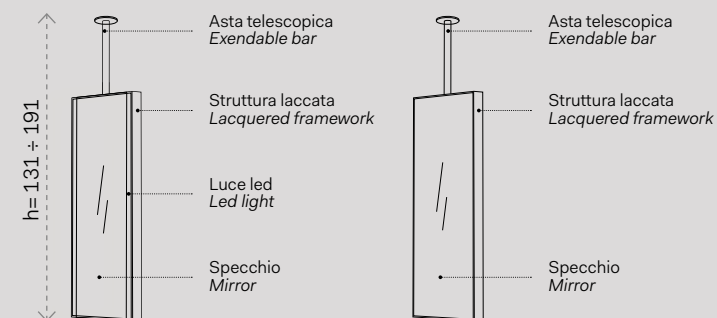

Laccature scocca Box lacquering

- Nero Matt / *Matt Black*
- Bronzo Spazzolato
  Brushed Bronze

Le terre di Cielo
Le terre di Cielo

- Talco
- Cemento

Installazione Installation

A soffitto
Ceiling installation