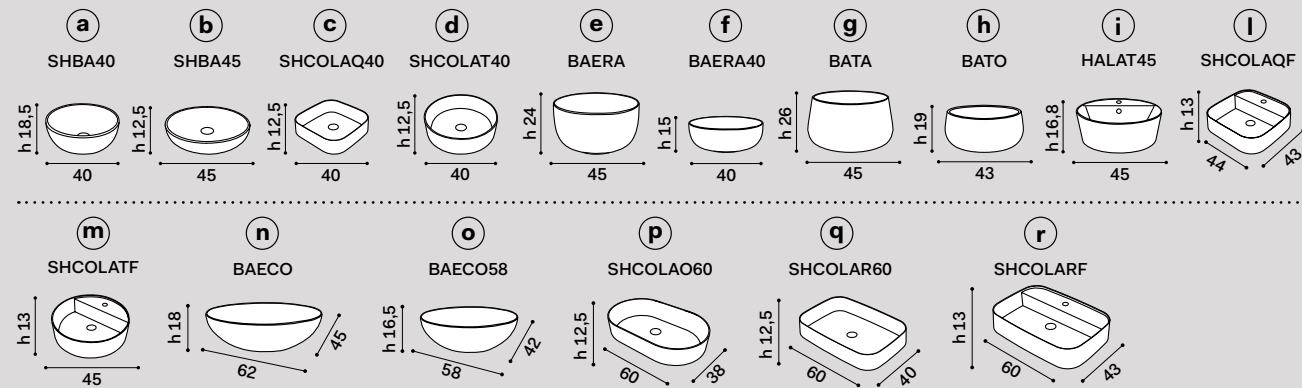

misura mobile \ cabinet measurements	lavabi \ washbasins	composizioni* \ compositions
50 x 48 x h37 mobile con 1 cassetto \ cabinet with one drawers	a b d e f g h	4 5
	i m	6 N.B. 6: composizione possibile solo con rubinetto sul lavabo composition only possible with tap on washbasin
	c	7 N.B. 7: composizione possibile solo con rubinetto a parete composition only possible with wall-mounted tap
	l	8 N.B. 8: composizione possibile solo con rubinetto a parete, senza foro rubinetto sul lavabo composition only possible with wall-mounted tap, without tap hole on washbasin