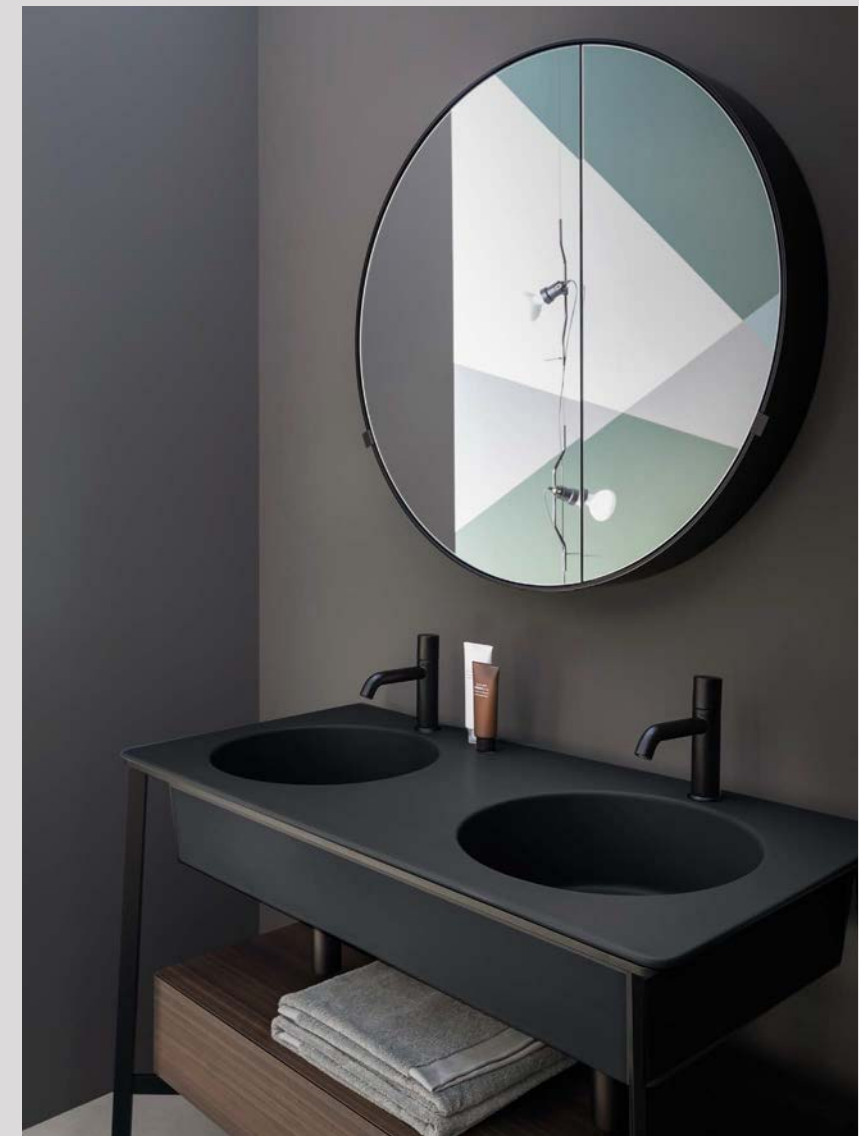

Catino Doppio, composto da: lavabo, finitura Basalto cassetto, finitura Eucalipto - struttura, finitura Nero Matt specchio Round Box, finitura Nero Matt

Catino Doppio, composed of: washbasin, Basalto finish drawer, Eucalipto finish - framework, Matt Black finish Round Box mirror, Matt Black finish