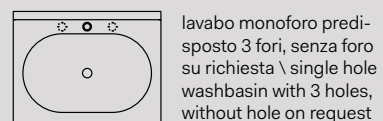

alzatina \ backsplash:
N.B. i fori rubinetto dovranno essere eseguiti a cura dell'installatore. E' necessario l'uso di un adattatore per gruppo ad incasso per compensare lo spazio di 4 cm. \ N.B. the tap holes must be made by the installer. The use of a recessed group adapter is necessary to compensate for the 4 cm space.

Elle Ovale

Vedi collezione / See collection pag. 54