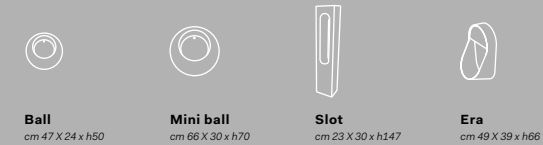

Orinatoio Urinals

pg. 348