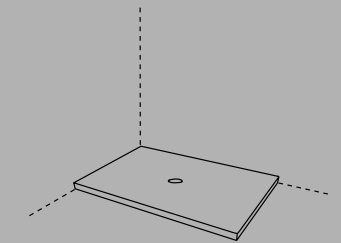

Piatti doccia
Shower trays

— p. 334