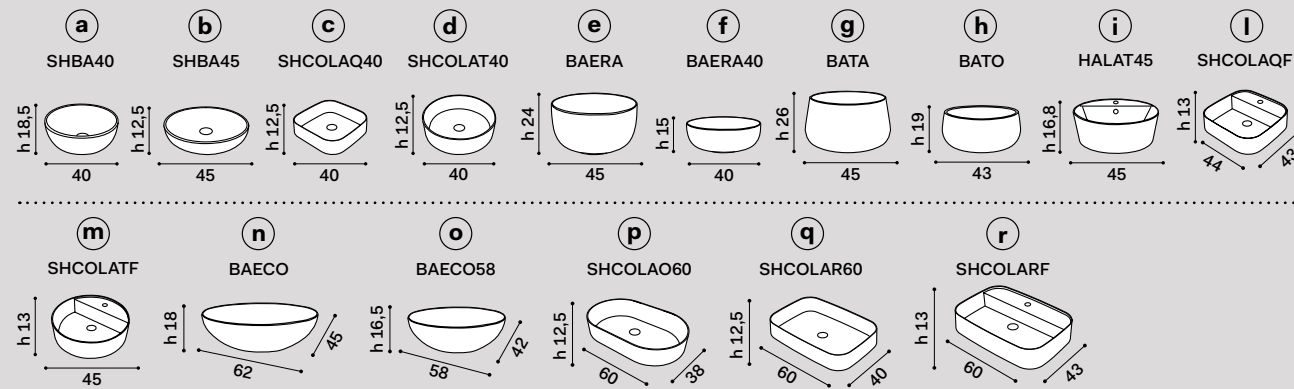

misura mobile \\ countertop measurements	lavabi \\ washbasins	composizioni * \\ compositions
50 x 48 x h39	a b d e f g h	4 5
	i m	6 N.B. 6: composizione possibile solo con rubinetto sul lavabo composition only possible with tap on washbasin
	c	7 N.B. 7: composizione possibile solo con rubinetto a parete composition only possible with wall-mounted tap
	l	8 N.B. 8: composizione possibile solo con rubinetto a parete, senza foro rubinetto sul lavabo composition only possible with wall-mounted tap, without tap hole on washbasin