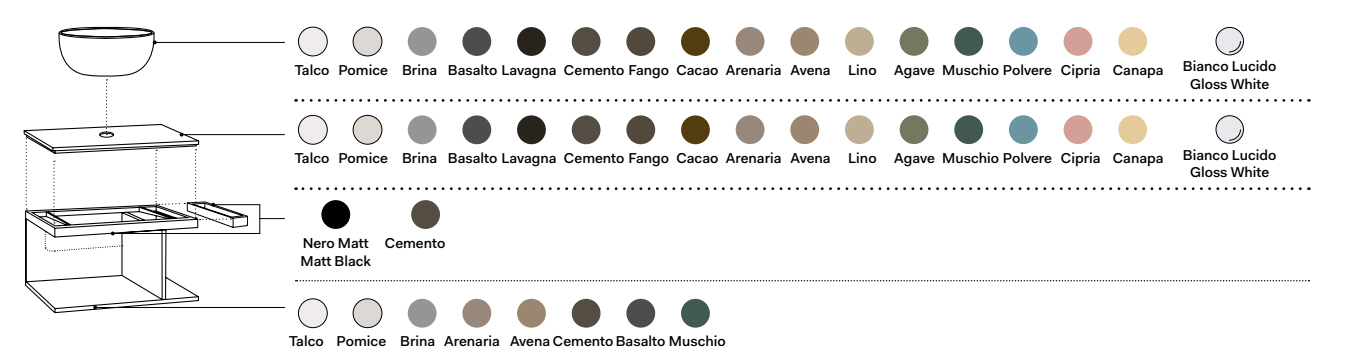

5. Indica le finiture \ Indicate finishes

firma per accettazione \ signature for acceptance