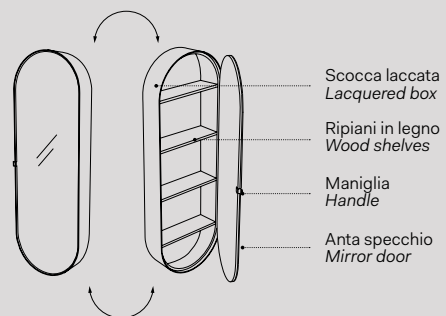

Modelli disponibili Available models

SPECCHIO CONTENITORE ELIO SLIM Elio Slim mirror cabinet

l. 50 cm
p. 15 cm
h. 145 cm

versione specchio reversibile dx-sx
reversible mirror version, right-left

SPELSCL

Laccature scocca Boxlacquering