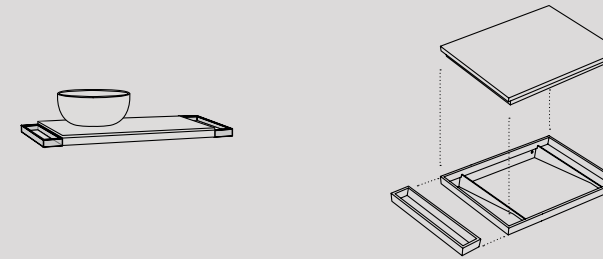

Multiplo

Vedi collezione / See collection pag. 84

Modelli disponibili
Available models

Multiplo lavabo + piano
Multiplo washbasin + countertop