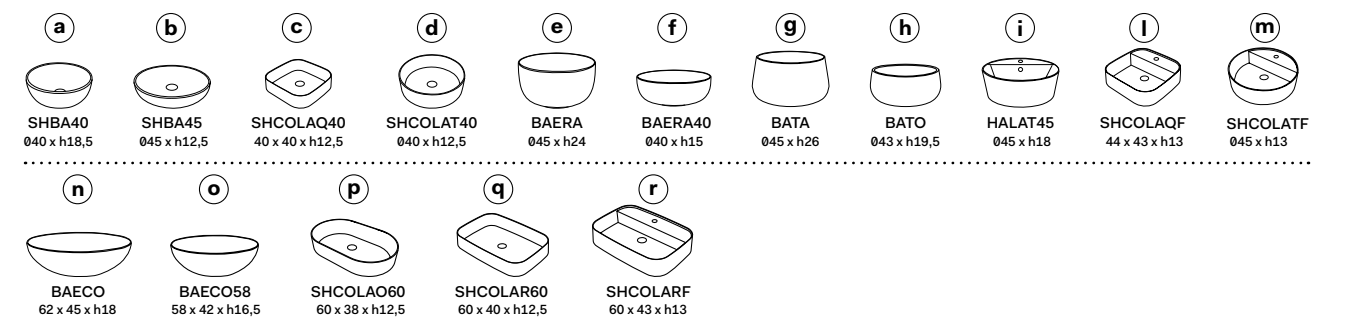

2. indica il lavabo \ indicate the washbasin **obbligatorio \ mandatory**