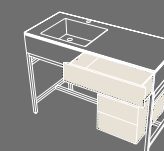

Milano con cassetiera
Milano with drawers
120 X 50 x 85 h