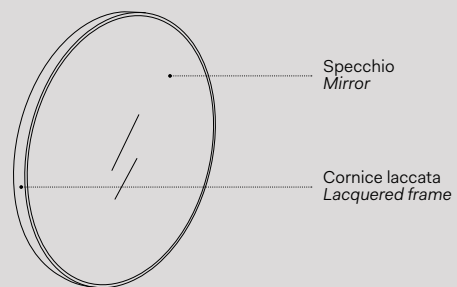

Laccature scocca Box lacquering

- Nero Matt / Matt Black
- Bronzo Spazzolato
  Brushed Bronze
- Cemento

Installazione Installation

Sospesa
wall-hung