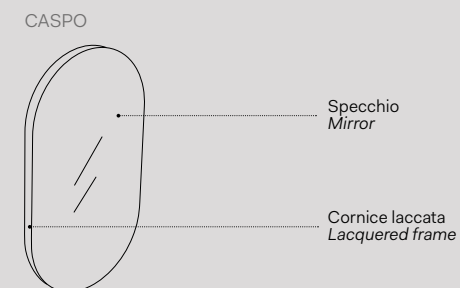

Laccature scocca Box lacquering

- Nero Matt / Matt Black
- Bronzo Spazzolato
  Brushed Bronze
- Cemento

Installazione Installation

Sospesa
wall-hung