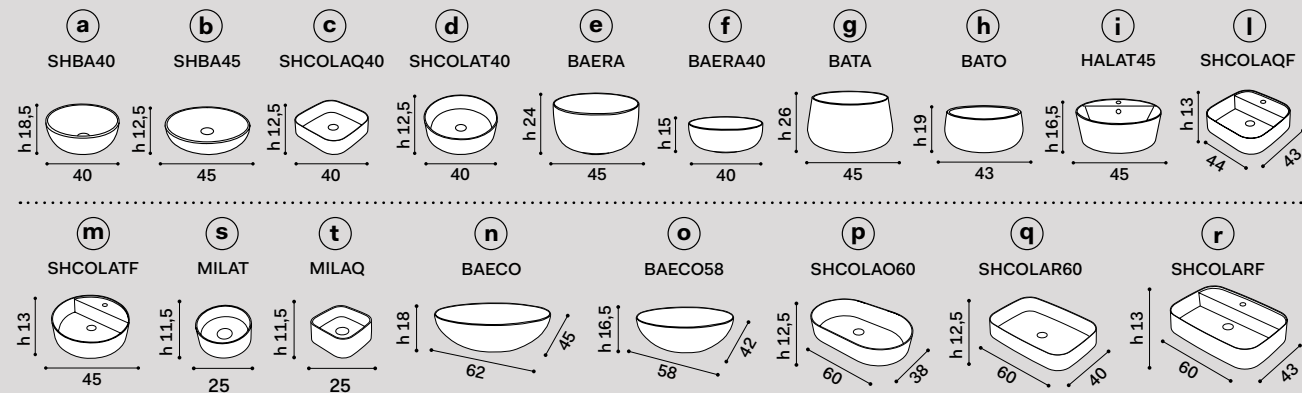

Multiplo: solo piano

Multiplo: only countertop

misura piano countertop measurements	lavabi washbasins	composizioni * compositions
40 x 29	s t	1 2 3 N.B. 3: composizione possibile solo con rubinetto a parete composition only possible with wall-mounted tap
		4 5 N.B. 6: composizione possibile solo con rubinetto sul lavabo composition only possible with tap on washbasin
50 x 48	a b d e f g h	7 N.B. 7: composizione possibile solo con rubinetto a parete composition only possible with wall-mounted tap
	i m	8 N.B. 8: composizione possibile solo con rubinetto a parete, senza foro rubinetto sul lavabo composition only possible with wall-mounted tap, without tap hole on washbasin
	c	

Possibilità di composizione degli elementi
Available compositions