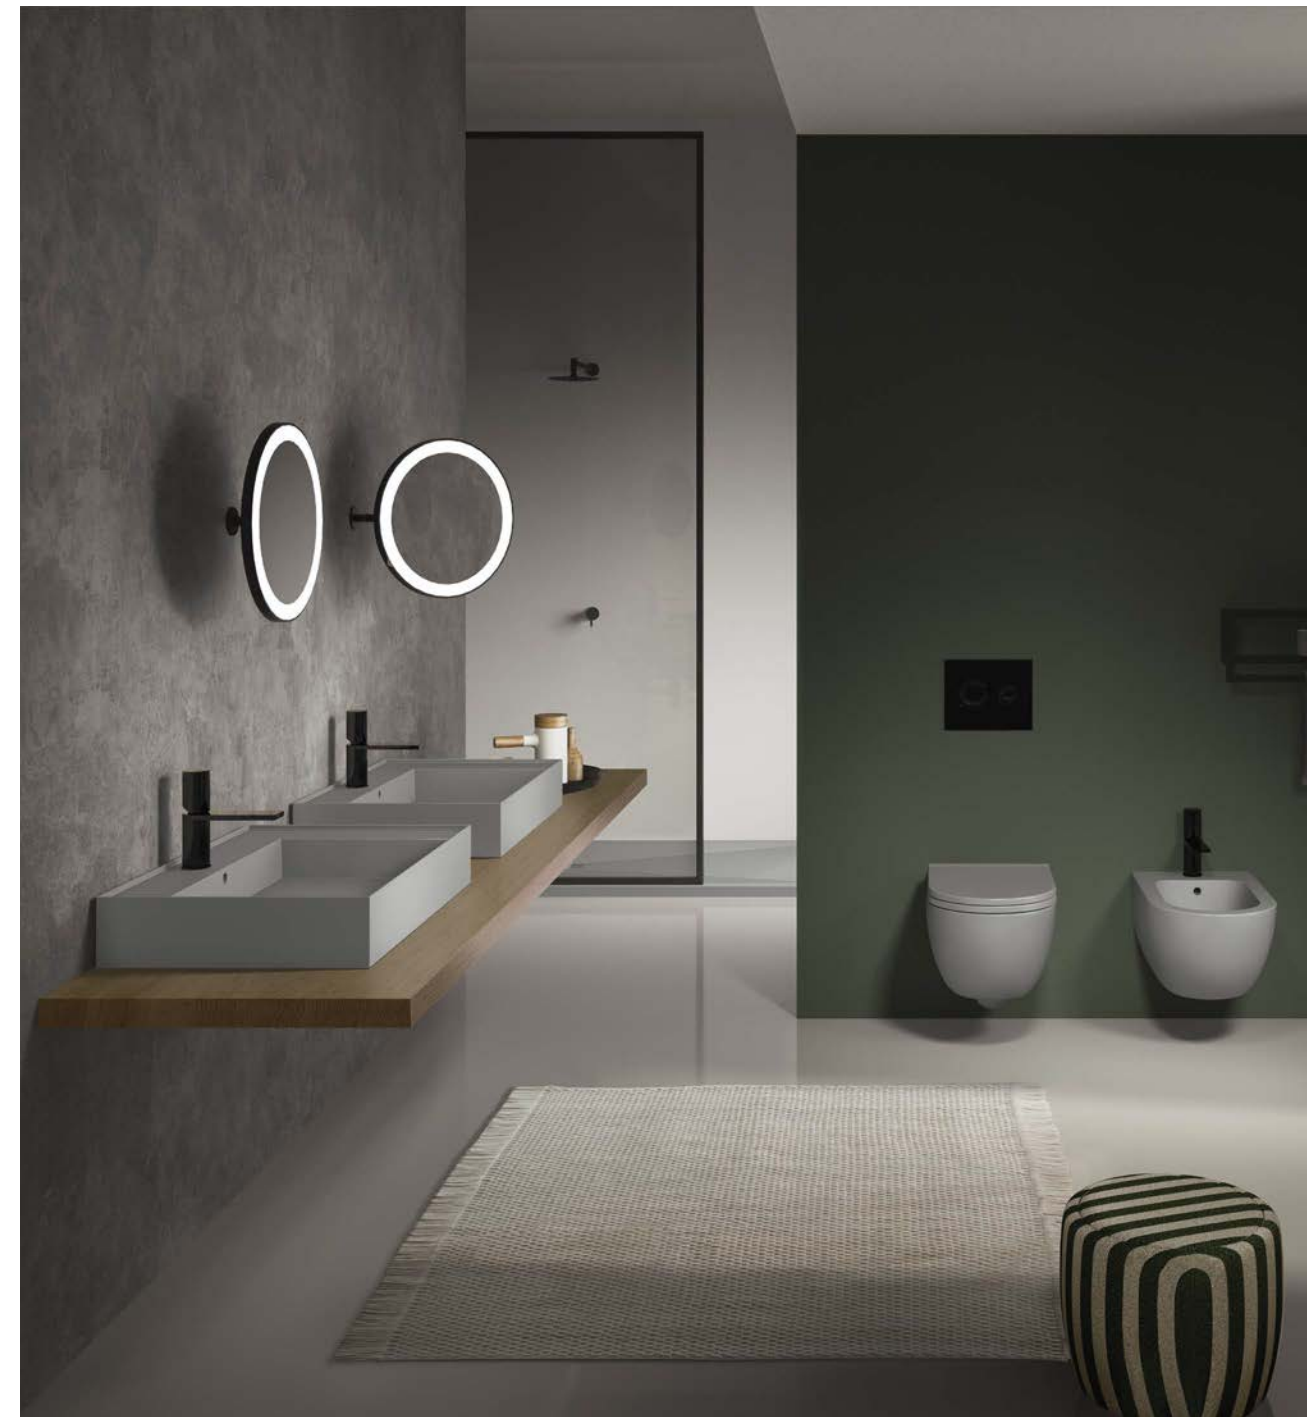

Sanitari / Sanitary ware

Enjoy 53
Wc sospeso
Wall-hung wc
cm 53 x 35 x 26,5 h

Enjoy 53
Wc sospeso senza brida
Wall-hung wc rimless
cm 53 x 35 x 26,5 h

Enjoy 53
Bidet sospeso
wall-hung bidet
cm 53 x 35 x 26,5 h

Enjoy 48
Wc sospeso mini senza brida
Wall-hung wc mini rimless
cm 48 x 35 x 26,5 h

Enjoy 48
Bidet sospeso mini
Wall-hung bidet mini
cm 48 x 35 x 26,5 h

Enjoy
Wc a terra
back to wall wc
cm 53 x 35 x 42 h

Enjoy
Bidet a terra
back to wall bidet
cm 53 x 35 x 42 h

Lavabi da appoggio
Enjoy, finitura Brina - Specchi Pluto, finitura Nero
Matt - Wc e bidet sospesi Enjoy, finitura Brina
Enjoy on top washbasins, Brina finish - Pluto
mirrors, Matt Black finish - Enjoy wall-hung
wc and bidet, Brina finish