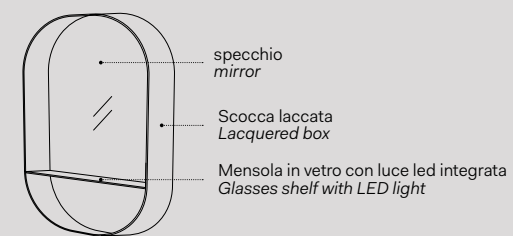

l. 67 cm
p. 12 cm
h. 107 cm

Laccature scocca
Box lacquering

- Nero Matt / Matt Black
- Cemento

Installazione
Installation

SPEOML

Pluto

Specchio tondo a parete Pluto / Pluto, wall-hung mirror
Vedi collezione / See collection pag. 82