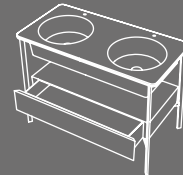

Catino doppio
Con cassetto
With drawer
cm 110 x 58,5 x 83 h