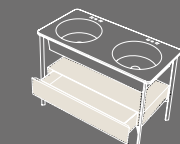

Catino doppio
Con piano.
Catino doppio with shelf
110 X 58,5 x 83 h

Catino doppio
Con cassetto.
Catino doppio with drawer
110 X 58,5 x 83 h