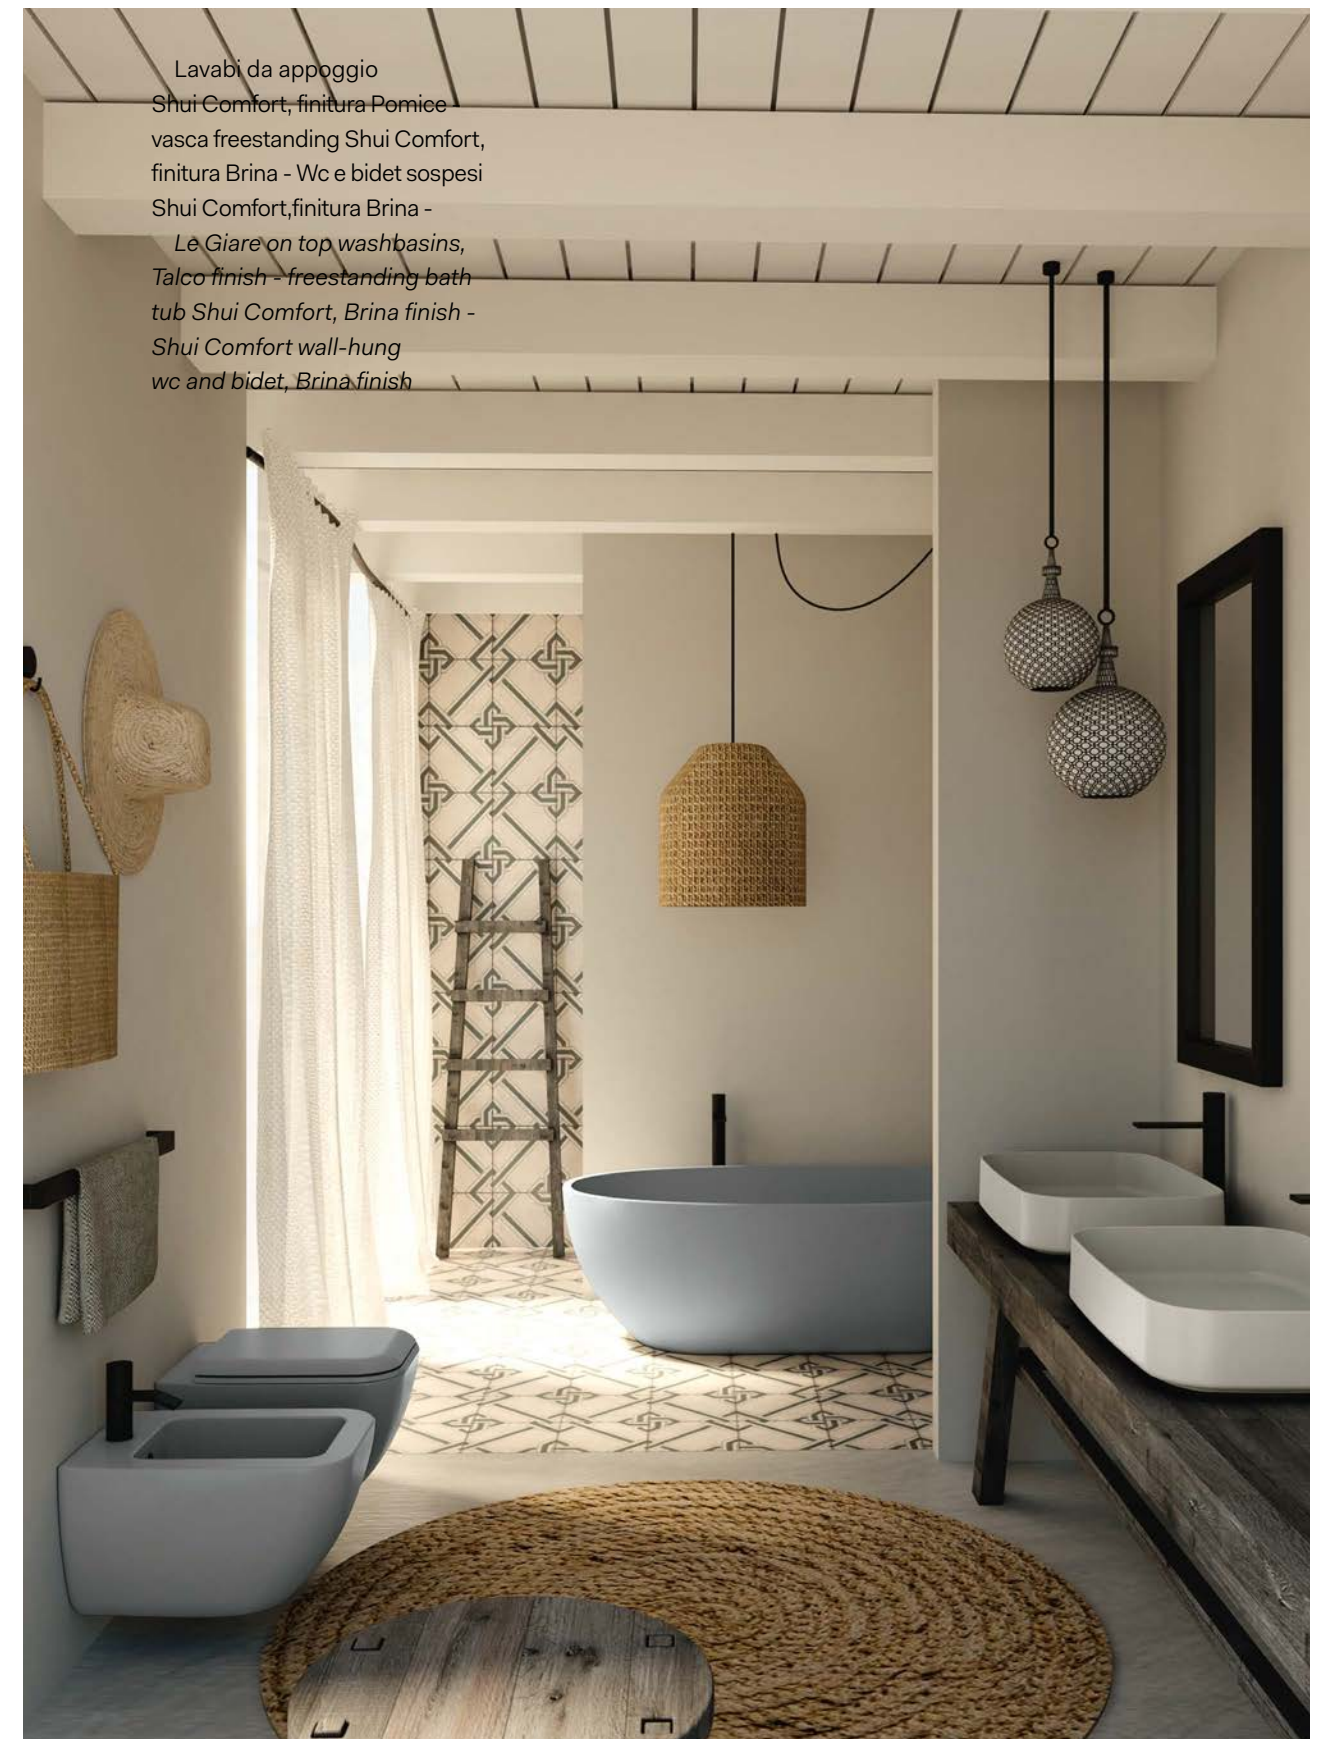

Collezione Shui Comfort 2015 / 2019

Lavabi / Washbasins

Minimo tondo
Lavabo da appoggio
On top washbasin
cm Ø25 x 11,5 h

Tondo
Lavabo da appoggio
On top washbasin
cm Ø40 x 12,5 h

Ovale
Lavabo da appoggio
On top washbasin
cm 60 x 38 x 12,5 h

Rettangolare
Lavabo da appoggio
On top washbasin
cm 60 x 40 x 12,5 h

Quadrato
Lavabo da appoggio
On top washbasin
cm 40 x 40 x 12,5 h

Minimo quadrato
Lavabo da appoggio
On top washbasin
cm 25 x 25 x 11,5 h

Tondo 28
Lavabo da appoggio
monoforo
On top washbasin
with one hole
cm Ø28 x 11,5 h

Tondo 45
Lavabo da appoggio
monoforo
On top washbasin with
one hole
cm Ø45 x 13 h

Quadrato 28
Lavabo da appoggio o
sospeso, monoforo
On top and wall-hung
washbasin, with one
hole
cm 28 x 28 x 11,5 h

Quadrato 44
Lavabo da appoggio o
sospeso, monoforo
On top and wall-hung
washbasin, with one hole
cm 44 x 43 x 13,5 h

Rettangolare
Lavabo da appoggio o
sospeso, monoforo
On top and wall-hung
washbasin, with one hole
cm 60 x 43 x 13,5 h

Sanitari / Sanitary ware

Shui comfort
Wc a terra
back to wall wc
cm 38 x 55 x 44 h

Shui comfort
Wc a terra scarico
traslato
Back to wall wc
adjustable water inlet/
outlet
cm 38 x 55 x 44 h

Shui comfort
Bidet a terra
Back to wall bidet
cm 38 x 55 x 44 h

Shui comfort
Wc sospeso
Wall-hung wc
cm 37,5 x 55 x 37,5 h

Shui comfort
Wc sospeso senza brida
Wall-hung wc rimless
cm 37,5 x 55 x 37,5 h

Shui comfort
Bidet sospeso
Wall-hung bidet
cm 37,5 x 55 x 37,5 h

Vasca / Bath tub

Shui comfort
Vasca freestanding
Bath tub freestanding
cm 170 x 87 x 53 h

Lavabi da appoggio
Shui Comfort, finitura Pemice
vasca freestanding Shui Comfort,
finitura Brina - Wc e bidet sospesi
Shui Comfort, finitura Brina -
Le Giare on top washbasins,
Talco finish - freestanding bath
tub Shui Comfort, Brina finish -
Shui Comfort wall-hung
wc and bidet, Brina finish