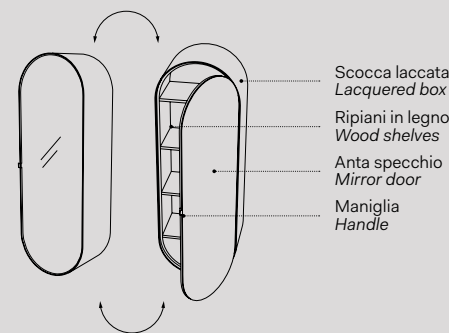

Modelli disponibili Available models

SPECCHIO CONTENITORE ELIO Elio mirror cabinet

l. 50 cm
p. 31 cm
h. 145 cm

versione specchio reversibile dx-sx
reversible mirror version, right-left

SPELCL

Laccature scocca Boxlacquering

- Nero Matt / Matt Black
- Cemento

Installazione Installation

Sospesa
wall-hung