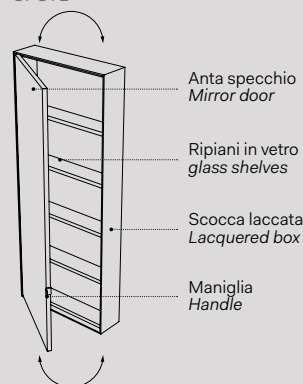

Modelli disponibili Available models

SPECCHIO CONTENITORE SIMPLE TALL BOX Simple Tall Box mirror cabinet

l. 45 cm
p. 12 cm
h. 110 cm

versione specchio reversibile dx-sx
reversible mirror version, right-left
SPSTB

Laccature scocca Box lacquering

- Nero Matt / Matt Black
- Bronzo Spazzolato
  Brushed Bronze
- Cemento

Colori/ Colors: Le Acque di Cielo

- Oltremare
- Smeraldo
- Alga
- Corallo
- Ninfea
- Anemone

Installazione Installation

Sospesa
wall-hung