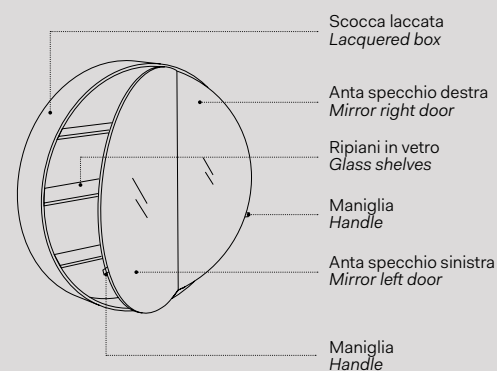

Modelli disponibili Available models

SPECCHIO CONTENITORE ROUND BOX Round Box mirror cabinet

misure disponibili / available sizes

Ø90 x 12 cm
CASPT

Ø75 x 12 cm
CASPT75

Laccature scocca Box lacquering

- Nero Matt / Matt Black
- Bronzo Spazzolato / Brushed Bronze
- Cemento

Colori/ Colors:
Le Acque di Cielo

- Oltremare
- Smeraldo
- Alga
- Corallo
- Ninfea
- Anemone

Installazione Installation

Sospesa
wall-hung

N.B.: Non reversibile / Non reversible