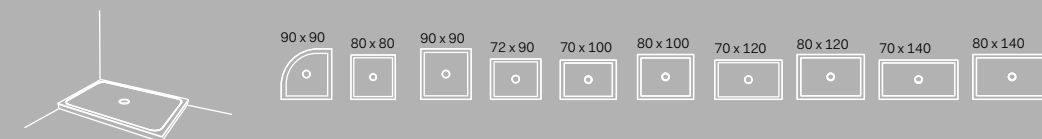

Sessanta H6

piatto doccia in ceramica h6
h6 ceramic shower tray