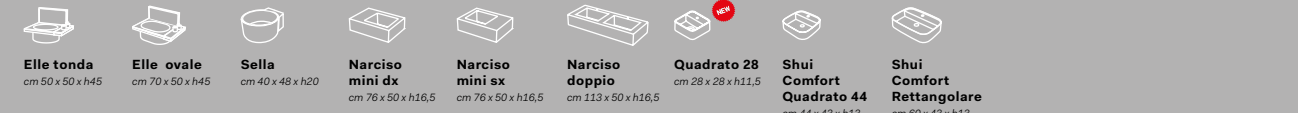

Lavabi sospesi / Wall-hung washbasins

pg. 284