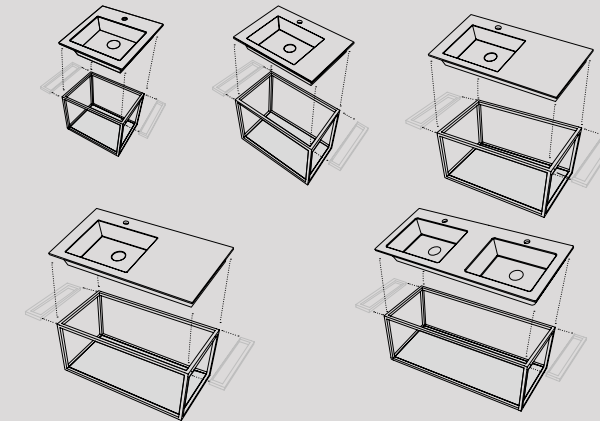

Modelli disponibili Available models

Lavabo in ceramica Ceramic washbasin

Colori: Le terre di Cielo Colors: Le terre di Cielo

- Talco
- Pomice
- Brina
- Basalto
- Lavagna
- Cemento
- Fango
- Cacao
- Arenaria
- Avena
- Lino
- Agave
- Muschio
- Polvere
- Cipria
- Canapa

Bianco Lucido \ Gloss White

Struttura Framework

Acciaio - Verniciature Steel - Coating

- Nero Matt
- Cemento

Portasciugamani per struttura \ Towel rail for structure

Acciaio - Verniciature Steel - Coating

- Nero Matt
- Cemento