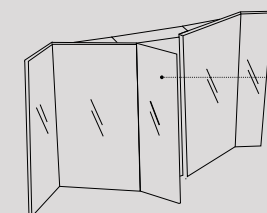

Elemento contenitore
centrale con anta
specchio
Central cabinet
element with mirror

l. 44 cm
p. 18 cm
h. 110 cm

Laccature scocca Boxlacquering

- Nero Matt / Matt Black
- Acciaio Lucido / Polished Steel

Installazione Installation