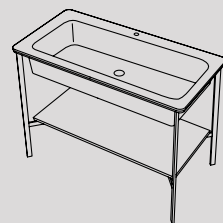

Catino Rettangolare

Vedi collezione / See collection pag. 68

Modelli disponibili
Available models

110 x 58,5 x h83

Catino Rettangolare 110 con piano
Catino Rettangolare 110 with shelf