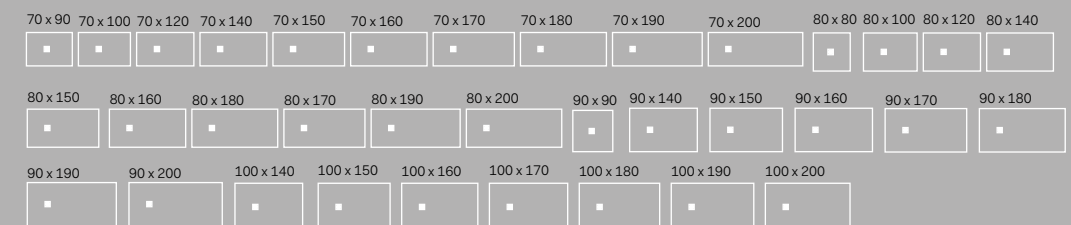

Venticinque H2,5

piatto doccia in marmogres h2,5
2,5 ceramic shower tray