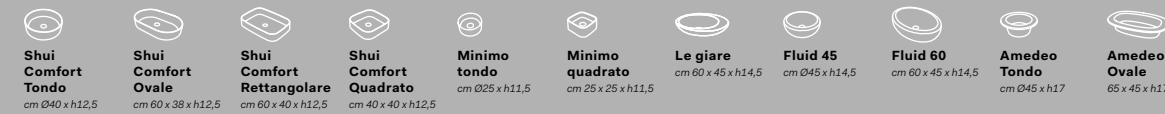

Lavabi da piano senza foro rubinetto / On top washbasins without tap hole

pg. 210