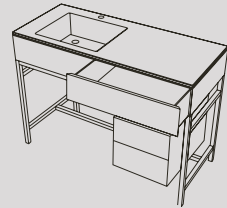

Milano

Vedi collezione / See collection pag. 74

Modelli disponibili Available models

120 x 50 x h85

Milano

120 x 50 x h85

Milano con cassettera
Milano with drawer unit

Lavabo in ceramica Ceramic Washbasin