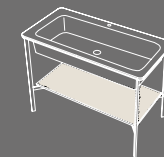

I Catini

Catino tondo
Con piano.
Catino tondo with shelf
Ø50 x 83 h

Catino ovale
Con piano.
Catino ovale with shelf
70 X 50 x 83 h

Catino ovale monoforo con piano.
Catino ovale with 1 hole with shelf
70 X 50 x 83 h

Catino ovale
Con cassetto.
Catino ovale with drawer
70 X 50 x 83 h

Catino ovale
Monoforo con cassetto.
Catino ovale with 1 hole with drawer
70 X 50 x 83 h

Catino doppio
Con piano.
Catino doppio with shelf
110 X 58,5 x 83 h

Catino doppio
Con cassetto.
Catino doppio with drawer
110 X 58,5 x 83 h

Catino rettangolare
Con piano.
Catino rettangolare with shelf
110 X 58,5 x 83 h

Catino rettangolare
Con cassetto.
Catino rettangolare with drawer
110 X 58,5 x 83 h