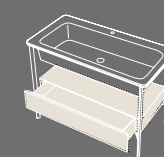

Catino rettangolare
Con piano.
Catino rettangolare with shelf
110 X 58,5 x 83 h

Catino rettangolare
Con cassetto.
Catino rettangolare with drawer
110 X 58,5 x 83 h