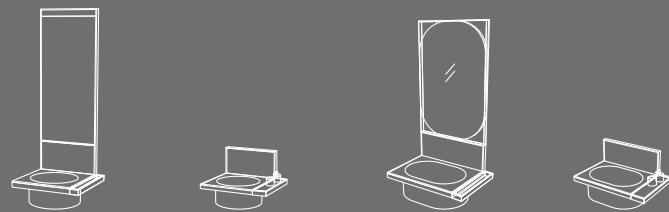

Elle

Elle tonda lavabo con specchio
Elle tonda washbasin with mirror
50 X 54 x 152 h

Elle tonda lavabo senza specchio
Elle tonda washbasin without mirror
50 X 54 x 43 h

Elle ovale lavabo con specchio
Elle ovale washbasin with mirror
70 X 54 x 152 h

Elle ovale lavabo senza specchio
Elle ovale washbasin without mirror
70 X 50 x 43 h

+