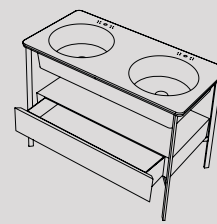

Modelli disponibili Available models

110 x 58,5 x h83

Catino Doppio 110 con cassetto
Catino Doppio 110 with drawer