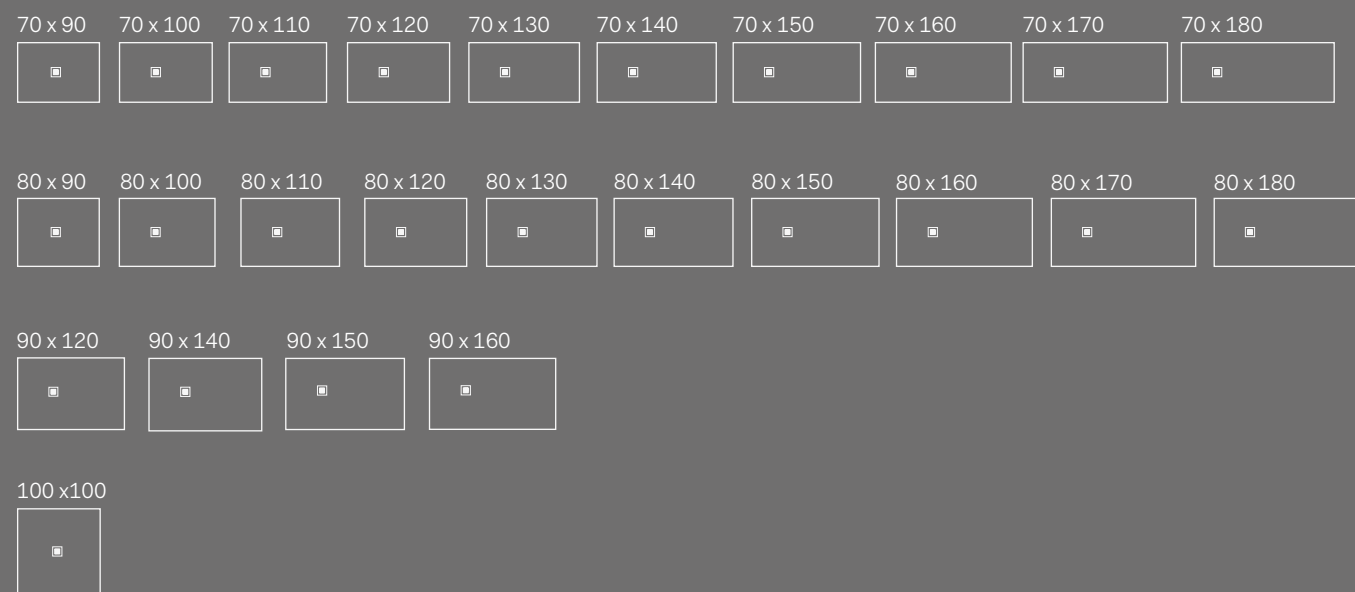

Collezione Piatti Doccia 2012 / 2016

Il mondo dei piatti doccia.
Superfici inedite e innovative; misure extra e personalizzabili in una incredibile gamma di prodotti e finiture.

The world of shower trays.
New and innovative surfaces, extra sizes and customisable in an incredible range of products and finishes.

Infinito H3