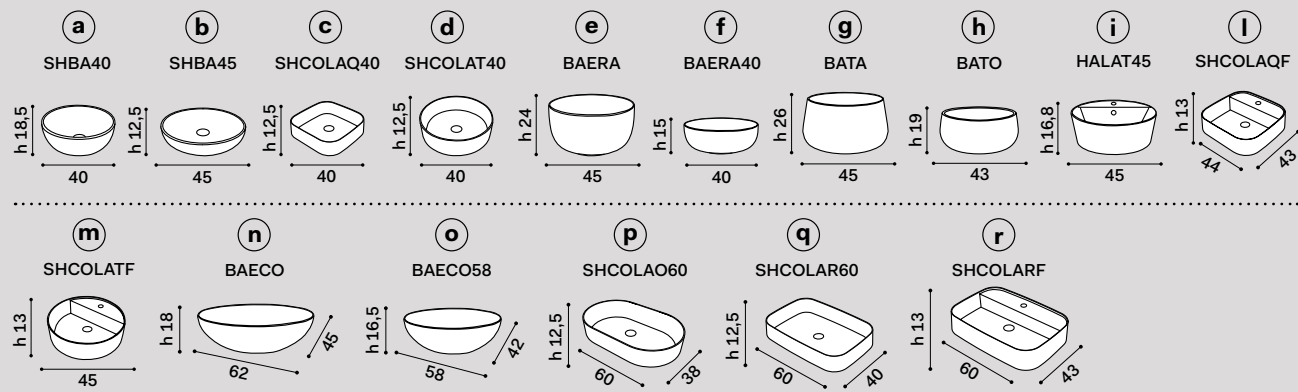

misura mobile \ cabinet measurements	lavabi \ washbasins	composizioni * \ compositions
140 x 48 x h37	a b d e f g h	65 66 67 68 69
	i l m	70 71 72 73
	c	82 83 84 85 86 87 88 89
	n o p	82 83 84 85 86 87 88 89
	q	90 91 92 93
	r	94 95 96 97

N.B. 70 - 71 - 72 - 73: composizioni possibili solo con rubinetto sul lavabo \ compositions only possible with tap on washbasin

N.B. 102: composizione possibile solo con rubinetto a parete \ composition only possible with wall-mounted tap

N.B. 90 - 91 - 92 - 93: composizioni possibili solo con rubinetto a parete \ compositions only possible with wall-mounted tap

N.B. 94 - 95 - 96 - 97: composizioni possibili solo con rubinetto sul lavabo \ compositions only possible with tap on washbasin

LEGENDA * Il numero della **COMPOSIZIONE** che va riportato sul modulo d'ordine a pag. 69 definisce: The COMPOSITION number, that you must indicate on the Order Module on page 69, defines:

- misura del mobile \ cabinet measurements
- posizione del lavabo \ washbasin position
- posizione del foro rubinetto opzionale
- posizione di optional tap hole

POSIZIONE FORO RUBINETTO OPZIONALE \ position of optional tap

N.B. I piani nascono senza foro rubinetto (predisposizione rubinetto a parete). Il foro rubinetto sul piano può essere effettuato su richiesta con supplemento di prezzo. \ The countertops are produced without tap holes (predispositioned to wall taps). On request and for an extra charge, the tap hole can be positioned on the countertop.

Modulo ordine

Multiplo: piano e mobile a giorno
Multiplo: with countertop and open day cabinet

1. indica la composizione scelta \ indicate the chosen composition **obbligatorio \ mandatory**

numero composizione \ composition number n°.....

- rubinetto a parete \ wall mounted tap
- rubinetto su piano opzionale \ optional countertop tap
- piani senza fori (pietta-rubinetto) \ countertops without holes (waste-tap)

N.B. I PIANI NASCONO SENZA FORO RUBINETTO (predisposizione rubinetto a parete). Il foro rubinetto sul piano può essere effettuato su richiesta con un costo di 20 € (prezzo netto + IVA). \ The countertops are produced without tap holes (predispositioned to wall taps). On request the tap hole can be positioned on the countertop, with an extra charge of €20 (nett + IVA)

2. indica il lavabo \ indicate the washbasin **obbligatorio \ mandatory**

3. indica la misura del piano \ indicate the dimensions of the countertop **obbligatorio \ mandatory**

50 x 48 x h37   70 x 48 x h37   90 x 48 x h37   120 x 48 x h37   140 x 48 x h37

5. Indica le finiture \ Indicate finishes

firma per accettazione \ signature for acceptance