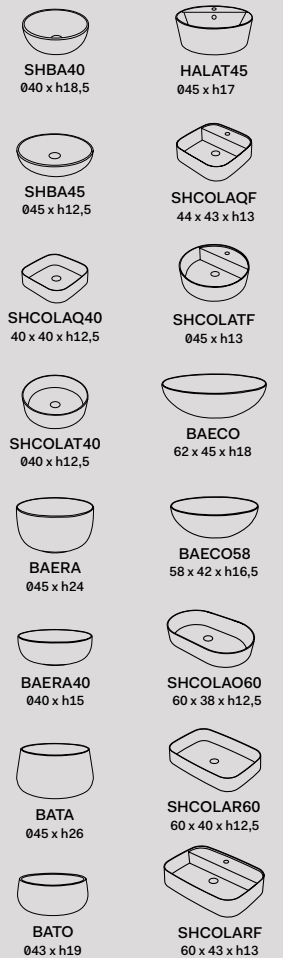

Colori/ Colors:
Le Terre di Cielo

- Talco
- Pomice
- Brina
- Basalto
- Lavagna
- Cemento
- Fango
- Cacao
- Arenaria
- Avena
- Lino
- Agave
- Muschio
- Polvere
- Cipria
- Canapa

Bianco Lucido \
Gloss White

Piano in ceramica
Ceramic top

MUPI40

Colori/ Colors:
Le Terre di Cielo

- Talco
- Pomice
- Brina
- Basalto
- Lavagna
- Cemento
- Fango
- Cacao
- Arenaria
- Avena
- Lino
- Agave
- Muschio
- Polvere
- Cipria
- Canapa

Bianco Lucido \
Gloss White

Struttura per piano
Framework for top

MUST40

Metallo - Verniciature
Metal - Coating

- Nero Matt
- Cemento

Portasciugamani
Towel rail

MUPSL40

MUPSF40

Metallo - Verniciature
Metal - Coating

- Nero Matt
- Cemento

N.B. portasciugamani
posizionabile lato destro e/o
sinistro
towel rail positioned on the
right and/or left side

Note tecniche
Technical notes

N.B. i portasciugamani sono
posizionabili affiancati al
piano o sottopiano, sia lato
destro che lato sinistro che
frontale \ the towel rails can
be placed side by side on the
top or underneath, both on
the right and on the left or on
the front

Piano in ceramica
Ceramic top

Colori/ Colors:
Le Terre di Cielo

- Talco
- Pomice
- Brina
- Basalto
- Lavagna
- Cemento
- Fango
- Cacao
- Arenaria
- Avena
- Lino
- Agave
- Muschio
- Polvere
- Cipria
- Canapa

Bianco Lucido \
Gloss White

Struttura per piano
Framework for top

Metallo - Verniciature
Metal - Coating

- Nero Matt
- Cemento

Portasciugamani
Towel rail

MUPSL

Metallo - Verniciature
Metal - Coating

- Nero Matt
- Cemento

Lavabi installabili
Washbasins availables