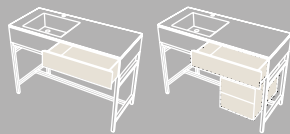

Milano

Milano
cm 120 x 50 x 85 h

Milano con cassetteria
Milano with drawers
cm 120 x 50 x 85 h