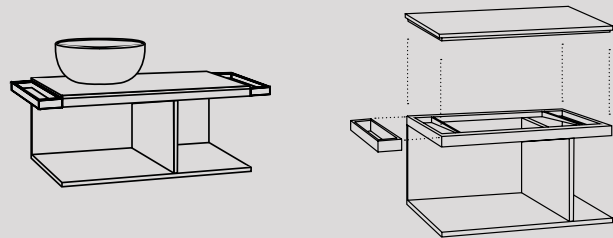

Multiplo

Vedi collezione / See collection pag. 84

Modelli disponibili
Available models

Multiplo lavabo + piano con mobile a giorno
Washbasin + top with open day cabinet