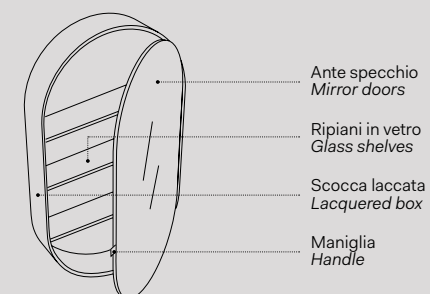

Laccature scocca Box lacquering

- Nero Matt / Matt Black
- Bronzo Spazzolato / Brushed Bronze
- Cemento

Colori/ Colors:
Le Acque di Cielo

- Oltremare
- Smeraldo
- Alga
- Corallo
- Ninfea
- Anemone

Installazione Installation

Sospesa
wall-hung

N.B.: Non reversibile / Non reversible