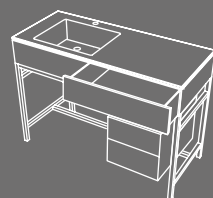

Milano
Mobile con cassetiera
Cabinet with drawers
cm 120 x 50 x 85 h