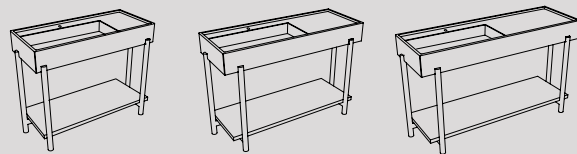

Plinio

Vedi collezione / See collection pag. 60

Modelli disponibili Available models

lavabo + piano + struttura
washbasin + shelf + framework

140 x 46 x h83
115 x 46 x h83
85 x 46 x h83

Plinio

Vedi collezione / See collection pag. 60