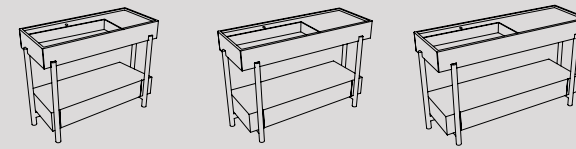

Modelli disponibili Available models

lavabo + cassetto + struttura
washbasin + drawer + framework

140 x 46 x h83
115 x 46 x h83
85 x 46 x h83