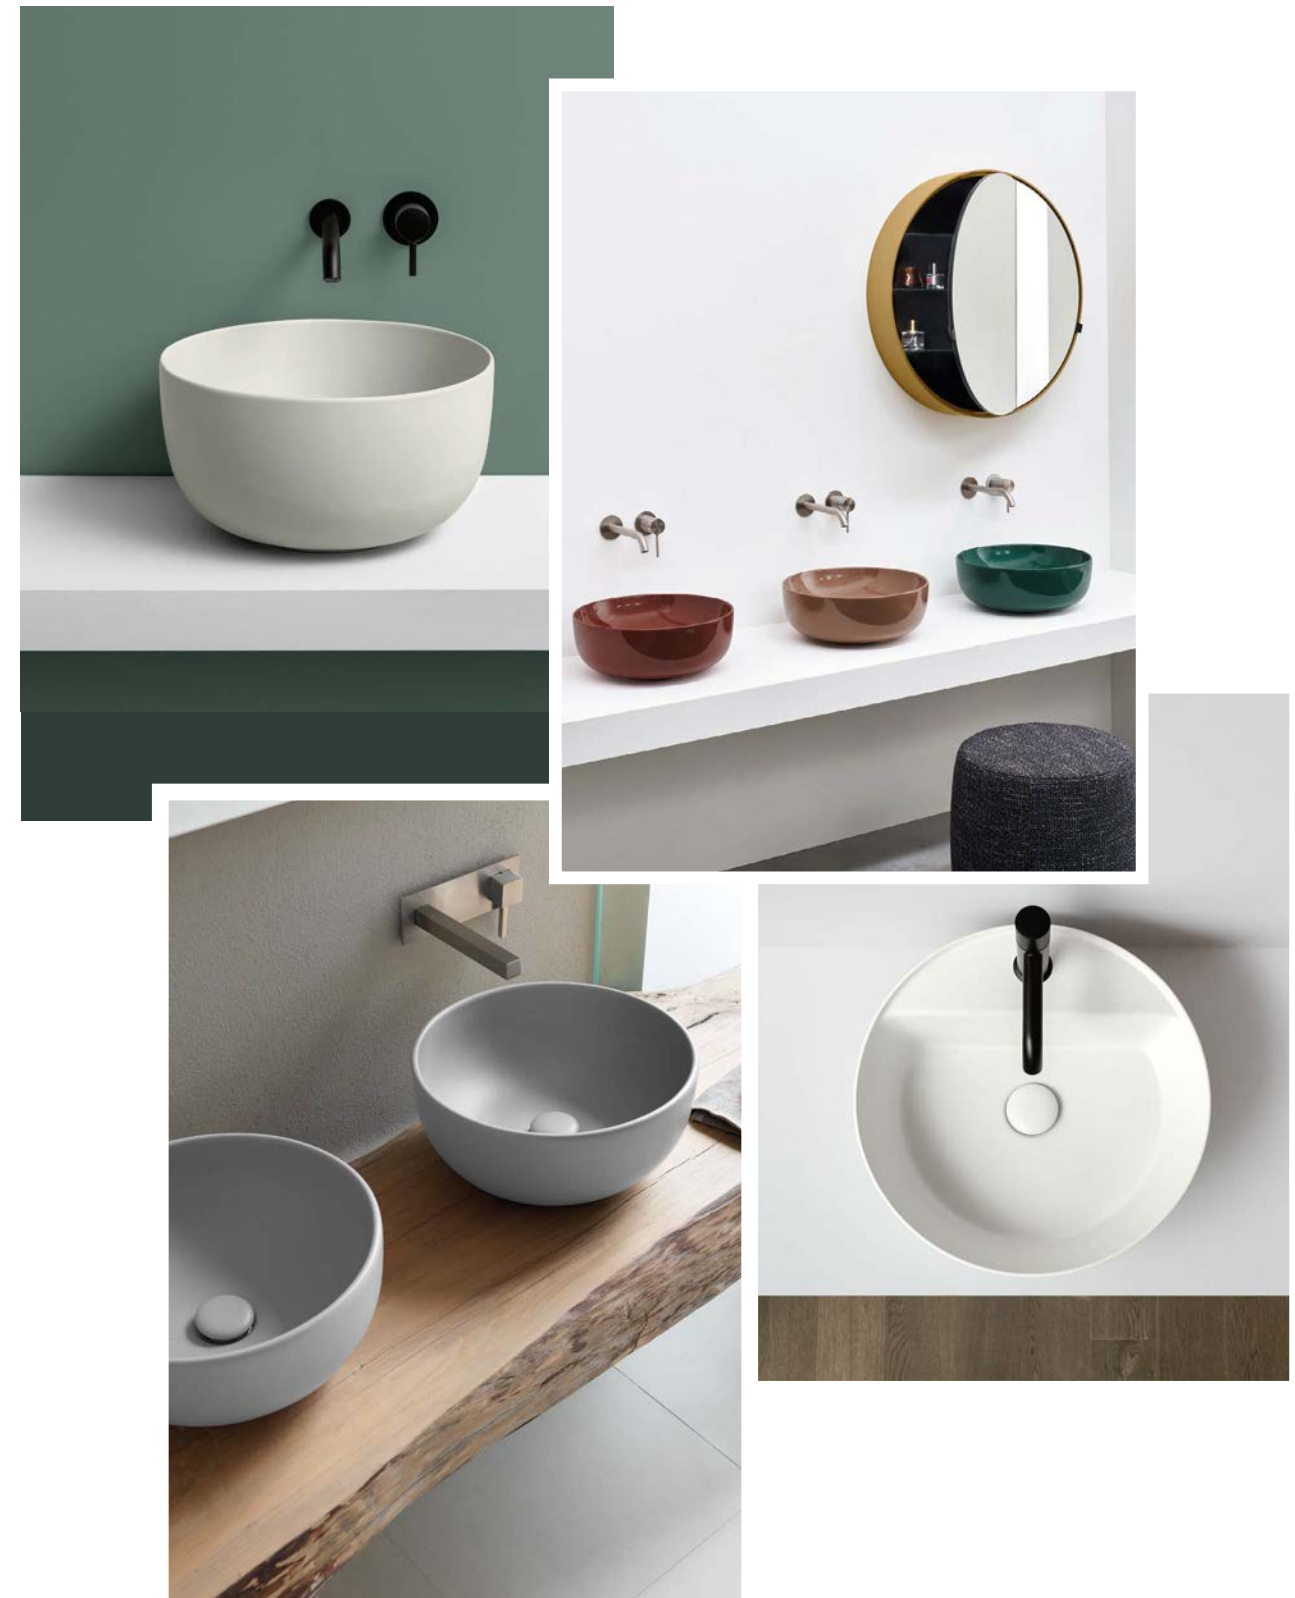

Collezione Le Bacinelle 2018

Alla ritualità del lavarsi come gesto purificatorio le bacinelle si ispirano, attraverso forme geometriche pure, il cerchio e l'ellisse. È sul confine tra luce e ombra che prendono vita le forme dolci, avvolgenti, profonde e generose di questi lavabi che esaltano la plasticità del materiale ceramico.

The washbasins are inspired by the ritual of washing as a purifying gesture, which is reflected through geometric shapes, circles and ellipses. It is on the border between light and shadow that the sweet, enveloping, deep and generous shapes of these washbasins comes to life, enhancing the plasticity of the ceramic material.

Designers:

Andrea Parisio e Giuseppe Pezzano: **Tino, Tina**
Luca Cimarra: **Eco, Era, Handy**