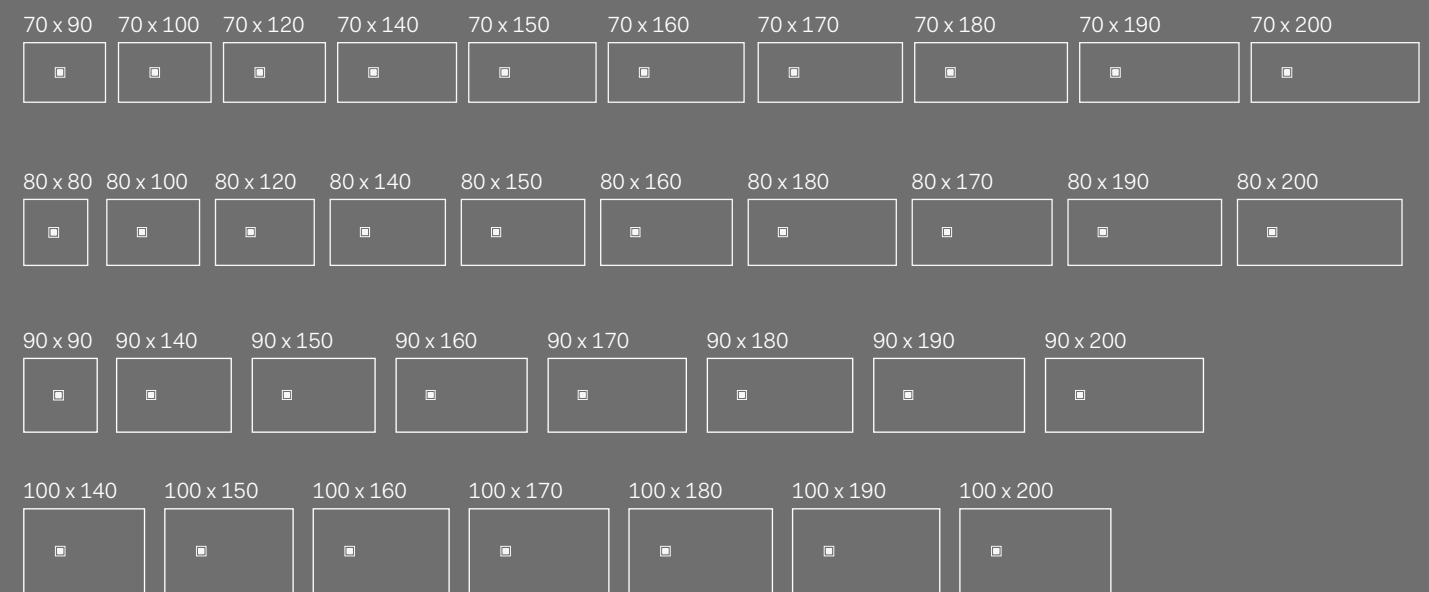

Venticinque H2,5 - marmogres