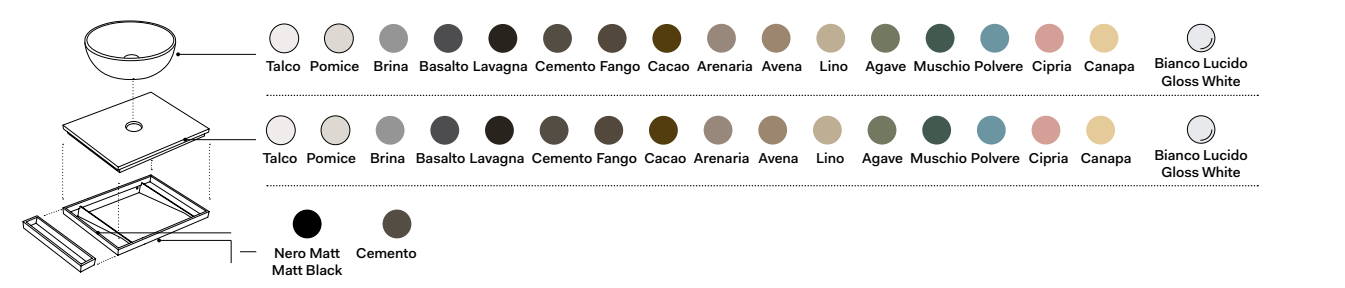

5. Indica le finiture \ Indicate finishes

firma per accettazione \ signature for acceptance