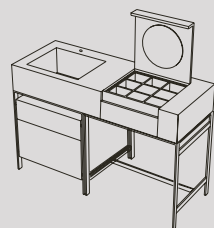

Narciso

Vedi collezione / See collection pag. 76

Modelli disponibili Available models

130 x 50 x h83

Narciso

130 x 50 x h83

Narciso con cassettera
Narciso with drawer unit

Lavabo in ceramica Ceramic Washbasin