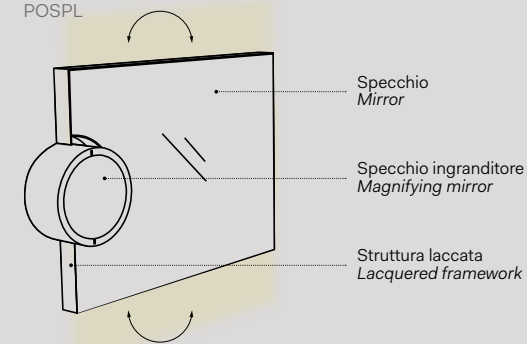

Modelli disponibili Available models

SPECCHIO POLIFEMO
con luce led
Polifemo mirror with led light

l. 90 cm
p. 7 cm
h. 60 cm

versione specchio reversibile
reversible mirror version
POSPL