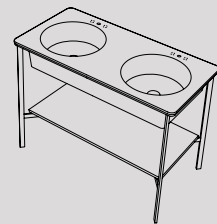

Catino Doppio

Vedi collezione / See collection pag. 68

Modelli disponibili Available models

110 x 58,5 x h83

Catino Doppio 110 con piano
Catino Doppio 110 with shelf