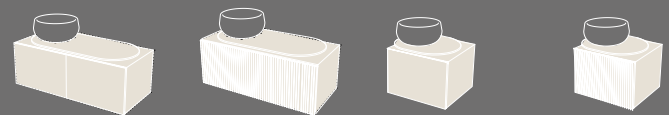

+

Otto pouf ovale
Otto oval pouf
60 X 40 x 43 h

Otto pouf tondo
Otto round pouf
40 X 40 x 43 h

Delfo

Delfo mobile con ante frontali lisce
Delfo cabinet with smooth front door
113 X 52 x 40 h

Delfo mobile con ante frontali in listelli di massello triangolari
Delfo cabinet with front door in solid triangular strips
113 X 52 x 40 h