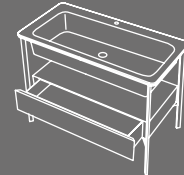

Catino rettangolare
Con cassetto
With drawer
cm 110 x 58,5 x 83 h