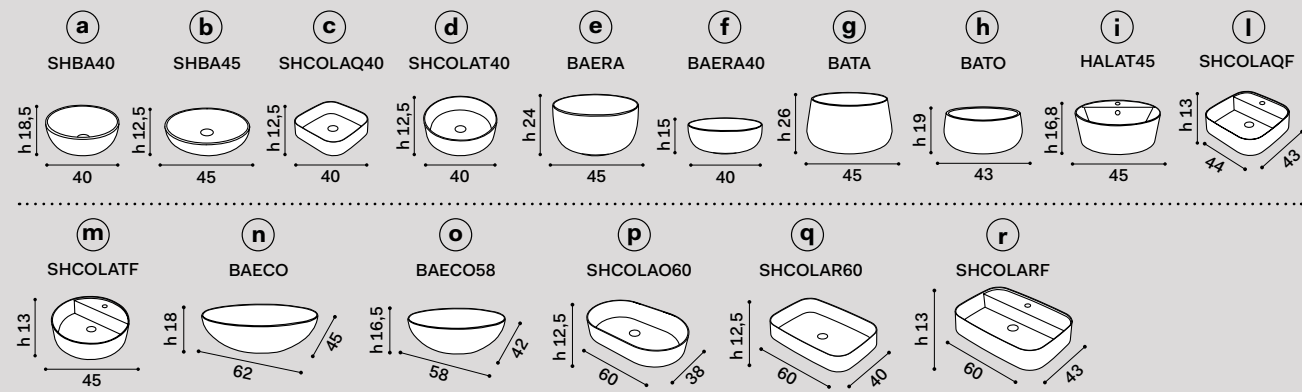

misura mobile \ cabinet measurements		lavabi \ washbasins		composizioni * \ compositions						
140 x 48 x h39	a b d e f g h	65	66	67	68	69	<p>N.B. 70 - 71 - 72 - 73: composizioni possibili solo con rubinetto sul lavabo \ compositions only possible with tap on washbasin</p>			
	i l m	70	71	72	73					
	c	74	75	76	77					
	n o p	78	79	80	81					
	q	82	83	84	85	86	87	88	89	<p>N.B. 90 - 91 - 92 - 93: composizioni possibili solo con rubinetto a parete \ compositions only possible with wall-mounted tap</p>
	r	90	91	92	93	94	95	96	97	<p>N.B. 94 - 95 - 96 - 97: composizioni possibili solo con rubinetto sul lavabo \ compositions only possible with tap on washbasin</p>