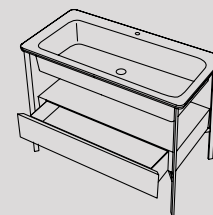

Catino Rettangolare

Vedi collezione / See collection pag. 68

Modelli disponibili
Available models

110 x 58,5 x h83

Catino Rettangolare 110 con cassetto
Catino Rettangolare 110 with drawer