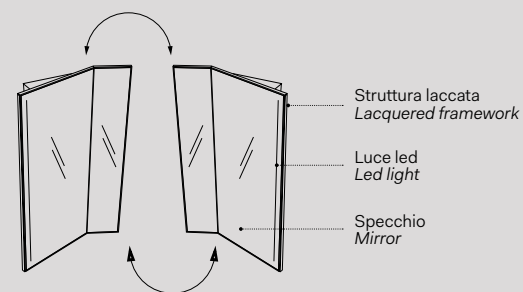

Pan

Specchio Pan / Pan mirror
Vedi collezione / See collection pag. 82

Modelli disponibili Available models

SPECCHIO PAN REVERSIBILE Reversible Pan mirror

l. 74 cm
p. 18 cm
h. 110 cm

versione specchio reversibile dx-sx
reversible mirror version, right-left

Laccature scocca Boxlacquering

- Nero Matt / Matt Black
- Acciaio Lucido / Polished Steel

Installazione Installation

Pan

Specchio Pan / Pan mirror
Vedi collezione / See collection pag. 82

Modelli disponibili Available models

contenitore reversibile dx-sx
reversible cabinet version, right-left

Elemento contenitore
laterale con anta
specchio
Lateral cabinet
element with mirror

l. 37 cm
p. 18 cm
h. 110 cm

Elemento contenitore
centrale con anta
specchio
Central cabinet
element with mirror

l. 44 cm
p. 18 cm
h. 110 cm

Laccature scocca Boxlacquering

- Nero Matt / Matt Black
- Acciaio Lucido / Polished Steel

Installazione Installation